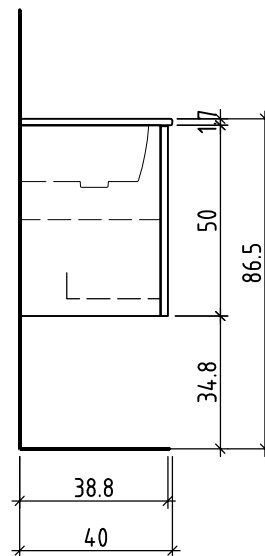

LOOSLI

www.loosli-badmoebel.ch

Artikel **276184** Ausgabe
Article **276184** Edition **1-2020**
Articolo **276184** Edizione

Objekt: Unterbau Vanity-Me by Starck Compact Easy
Chantier: Élément inf. Me by Starck Compact Easy
Cantiere: Elemento inf. Me by Starck Compact Easy

+ 0.805 Ms Wt
+ 0.658 Ms
+ 0.625 W/K
+ 0.525 A

+/- 0.00 Bo

Bemerkungen / Remarques / Notizie

Gut zur Ausführung / Bon pour exécution / Approvare

Datum: Unterschrift:
Date: Signature:
Data: Firma:

Die Massangaben in Zentimeter und Meter verstehen sich unter Vorbehalt der Werkstoleranzen, eventuell späterer Änderungen sowie weiterer Montagemöglichkeiten. Die Haftung für Folgen fehlerhafter oder unvollständiger Massangaben ist ausgeschlossen (Art. 100 OR).

Les dimensions en centimètre et mètre s'entendent sous réserve des tolérances d'usine, d'éventuelles modifications ultérieures, de même que de nouvelles possibilités de montage. La responsabilité ne peut être engagée en cas de cotes manquantes ou erronées (CD art. 100).

Le dimensioni in centimetro e metro s'intendono fatte salve le tolleranze di fabbricazione, le eventuali modifiche successive e le ulteriori alternative di montaggio. Si declina qualsiasi responsabilità per le conseguenze legate a dimensioni errate o incomplete (art. 100 CO).