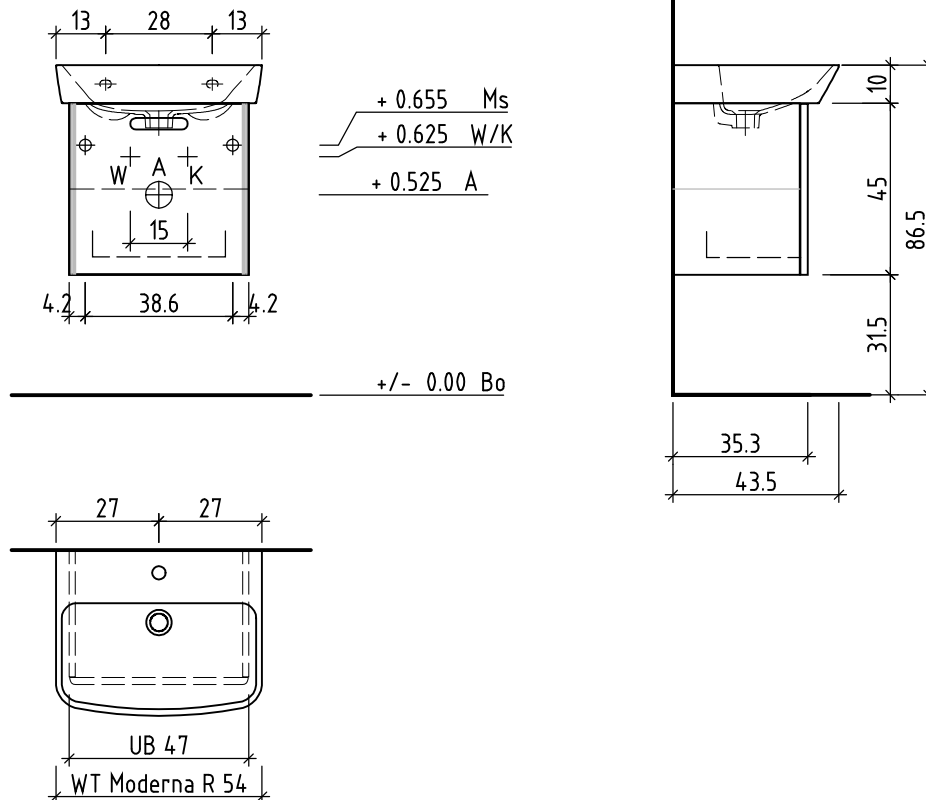

LOOSLI

www.loosli-badmoebel.ch

Artikel **276218** Ausgabe **1-2021**
Article Edition
Articolo Edizione

Objekt: Unterbau Vanity Moderna R Easy
Chantier: Élément inférieur Vanity Moderna R Easy
Cantiere: Elemento inferiore Vanity Moderna R Easy

Auftrag: Copyright by: Loosli Badmöbel AG Tel. 062/ 957 10 40
Commande: Gewerbestrasse Fax 062/ 957 10 38
Ordinazione: CH-4954 Wyssachen BE www.loosli-badmoebel.ch

Farbe: Griff/Griffleiste:
Couleur: Poignée/Profile de poignée:
Colore: Maniglia/Profilo di maniglia:

Gut zur Ausführung / Bon pour exécution / Approvare
Datum: Unterschrift:
Date: Signature:
Data: Firma:

Bemerkungen / Remarques / Notizie

Die Massangaben in Zentimeter und Meter verstehen sich unter Vorbehalt der Werkstoleranzen, eventuell späterer Änderungen sowie weiterer Montagemöglichkeiten. Die Haftung für Folgen fehlerhafter oder unvollständiger Massangaben ist ausgeschlossen (Art. 100 OR).

Les dimensions en centimètre et mètre s'entendent sous réserve des tolérances d'usine, d'éventuelles modifications ultérieures, de même que de nouvelles possibilités de montage. La responsabilité ne peut être engagée en cas de cotes manquantes ou erronées (CD art. 100).

Le dimensioni in centimetro e metro s'intendono fatte salve le tolleranze di fabbricazione, le eventuali modifiche successive e le ulteriori alternative di montaggio. Si declina qualsiasi responsabilità per le conseguenze legate a dimensioni errate o incomplete (art. 100 CO).