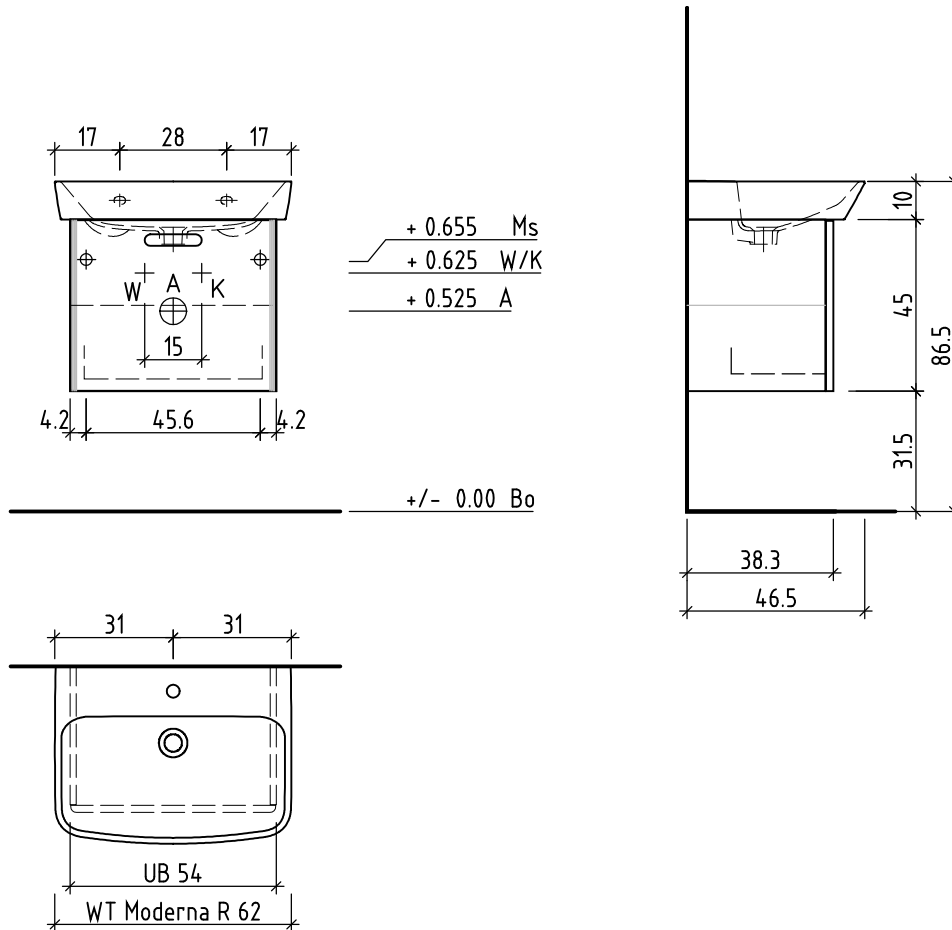

LOOSLI

www.loosli-badmöbel.ch

Artikel **276227** Ausgabe **1-2021**
Article Edition
Articolo Edizione

Objekt: Unterbau Vanity Moderna R Easy
Chantier: Élément inférieur Vanity Moderna R Easy
Cantiere: Elemento inferiore Vanity Moderna R Easy

Auftrag: Copyright by: Loosli Badmöbel AG Tel. 062/ 957 10 40
Commande: Gewerbestrasse Fax 062/ 957 10 38
Ordinazione: CH-4954 Wyssachen BE www.loosli-badmöbel.ch

Farbe: Griff/Griffleiste:
Couleur: Poignée/Profile de poignée:
Colore: Maniglia/Profilo di maniglia:

Bemerkungen / Remarques / Notizie

Gut zur Ausführung / Bon pour exécution / Approvare

Datum: Unterschrift:
Date: Signature:
Data: Firma:

Die Massangaben in Zentimeter und Meter verstehen sich unter Vorbehalt der Werkstoleranzen, eventuell späterer Änderungen sowie weiterer Montagemöglichkeiten. Die Haftung für Folgen fehlerhafter oder unvollständiger Massangaben ist ausgeschlossen (Art. 100 OR).

Les dimensions en centimètre et mètre s'entendent sous réserve des tolérances d'usine, d'éventuelles modifications ultérieures, de même que de nouvelles possibilités de montage. La responsabilité ne peut être engagée en cas de cotes manquantes ou erronées (CD art. 100).

Le dimensioni in centimetro e metro s'intendono fatte salve le tolleranze di fabbricazione, le eventuali modifiche successive e le ulteriori alternative di montaggio. Si declina qualsiasi responsabilità per le conseguenze legate a dimensioni errate o incomplete (art. 100 CO).