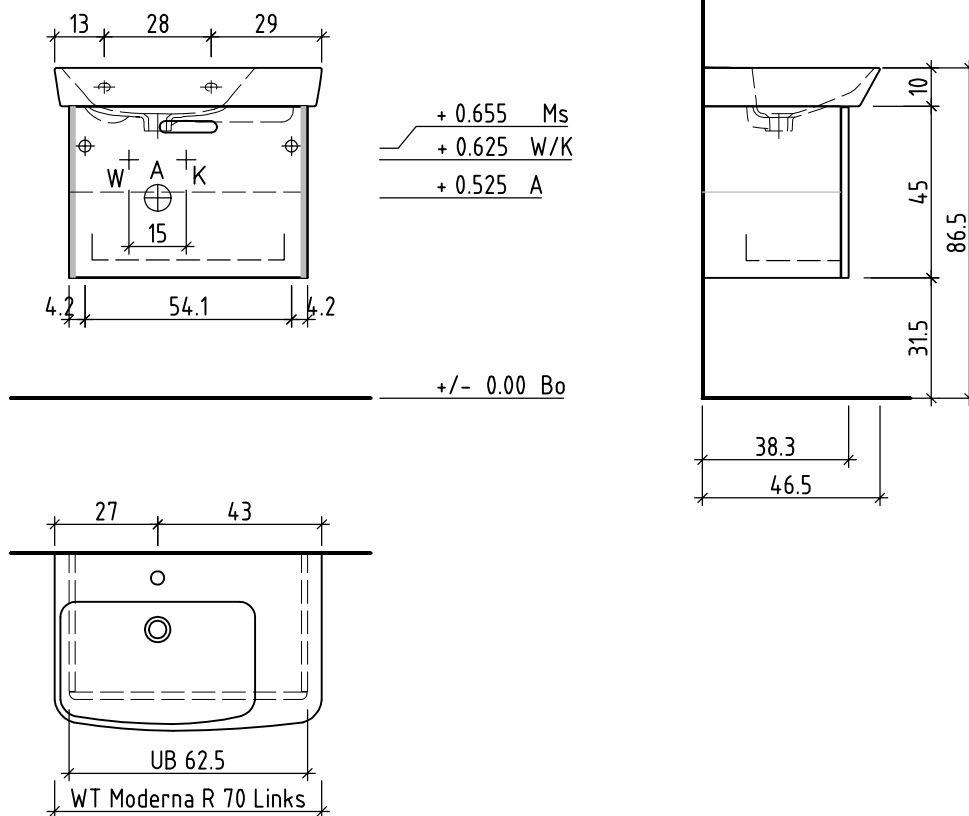

LOOSLI

www.loosli-badmöbel.ch

Artikel
Article **276228** Ausgabe
Edition **1-2021**
Articolo Edizione

Sanitär:
Installateur:
Installatore:

Objekt:
Chantier:
Cantiere:

Unterbau Vanity Moderna R Easy
Élément inférieur Vanity Moderna R Easy
Elemento inferiore Vanity Moderna R Easy

Auftrag:
Commande:
Ordinazione:

Copyright by: Loosli Badmöbel AG
Gewerbstrasse
CH-4954 Wyssachen BE
Tel. 062/ 957 10 40
Fax 062/ 957 10 38
www.loosli-badmöbel.ch

Farbe:
Couleur:
Colore:

Griff/Griffleiste:
Poignée/Profile de poignée:
Maniglia/Profilo di maniglia:

Bemerkungen / Remarques / Notizie

Gut zur Ausführung / Bon pour exécution / Approvare

Datum:
Date:
Data:

Unterschrift:
Signature:
Firma:

Die Massangaben in Zentimeter und Meter verstehen sich unter Vorbehalt der Werkstoleranzen, eventuell späterer Änderungen sowie weiterer Montagemöglichkeiten. Die Haftung für Folgen fehlerhafter oder unvollständiger Massangaben ist ausgeschlossen (Art. 100 OR).

Les dimensions en centimètre et mètre s'entendent sous réserve des tolérances d'usine, d'éventuelles modifications ultérieures, de même que de nouvelles possibilités de montage. La responsabilité ne peut être engagée en cas de cotes manquantes ou erronées (CD art. 100).

Le dimensioni in centimetro e metro s'intendono fatte salve le tolleranze di fabbricazione, le eventuali modifiche successive e le ulteriori alternative di montaggio. Si declina qualsiasi responsabilità per le conseguenze legate a dimensioni errate o incomplete (art. 100 CO).