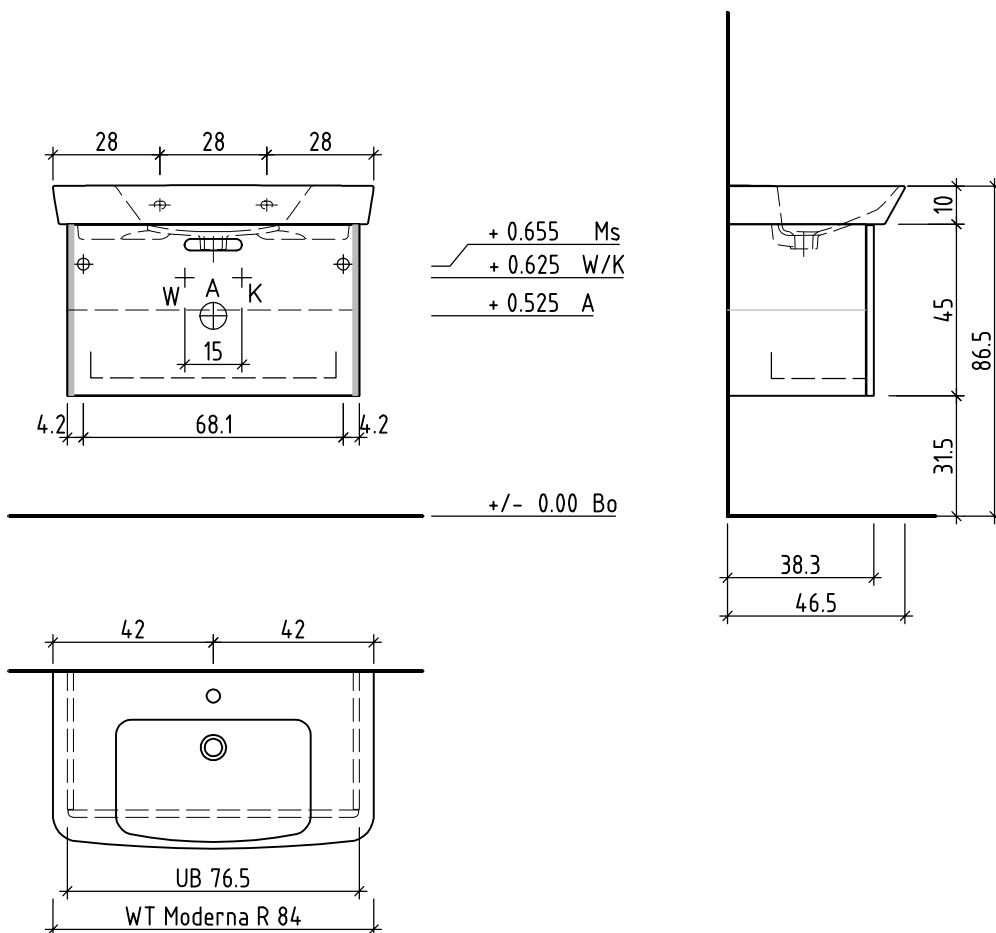

LOOSLI

www.loosli-badmöbel.ch

Artikel
Article
Articolo

276232

Ausgabe
Edition
Edizione

1-2021

Sanitär:
Installateur:
Installatore:

Objekt:
Chantier:
Cantiere:

Unterbau Vanity Moderna R Easy
Elément inférieur Vanity Moderna R Easy
Elemento inferiore Vanity Moderna R Easy

Auftrag:
Commande:
Ordinazione:

Copyright by: Loosli Badmöbel AG
Gewerbstrasse
CH-4954 Wyssachen BE

Tel. 062/ 957 10 40
Fax 062/ 957 10 38
www.loosli-badmöbel.ch

Farbe:
Couleur:
Colore:

Griff/Griffleiste:
Poignée/Profile de poignée:
Maniglia/Profilo di maniglia:

Bemerkungen / Remarques / Notizie

Gut zur Ausführung / Bon pour exécution / Approvare

Datum:
Date:
Data:

Unterschrift:
Signature:
Firma:

Die Massangaben in Zentimeter und Meter verstehen sich unter Vorbehalt der Werkstoleranzen, eventuell späterer Änderungen sowie weiterer Montagemöglichkeiten. Die Haftung für Folgen fehlerhafter oder unvollständiger Massangaben ist ausgeschlossen (Art. 100 OR).

Les dimensions en centimètre et mètre s'entendent sous réserve des tolérances d'usine, d'éventuelles modifications ultérieures, de même que de nouvelles possibilités de montage. La responsabilité ne peut être engagée en cas de cotes manquantes ou erronées (CD art. 100).

Le dimensioni in centimetro e metro s'intendono fatte salve le tolleranze di fabbricazione, le eventuali modifiche successive e le ulteriori alternative di montaggio. Si declina qualsiasi responsabilità per le conseguenze legate a dimensioni errate o incomplete (art. 100 CO).