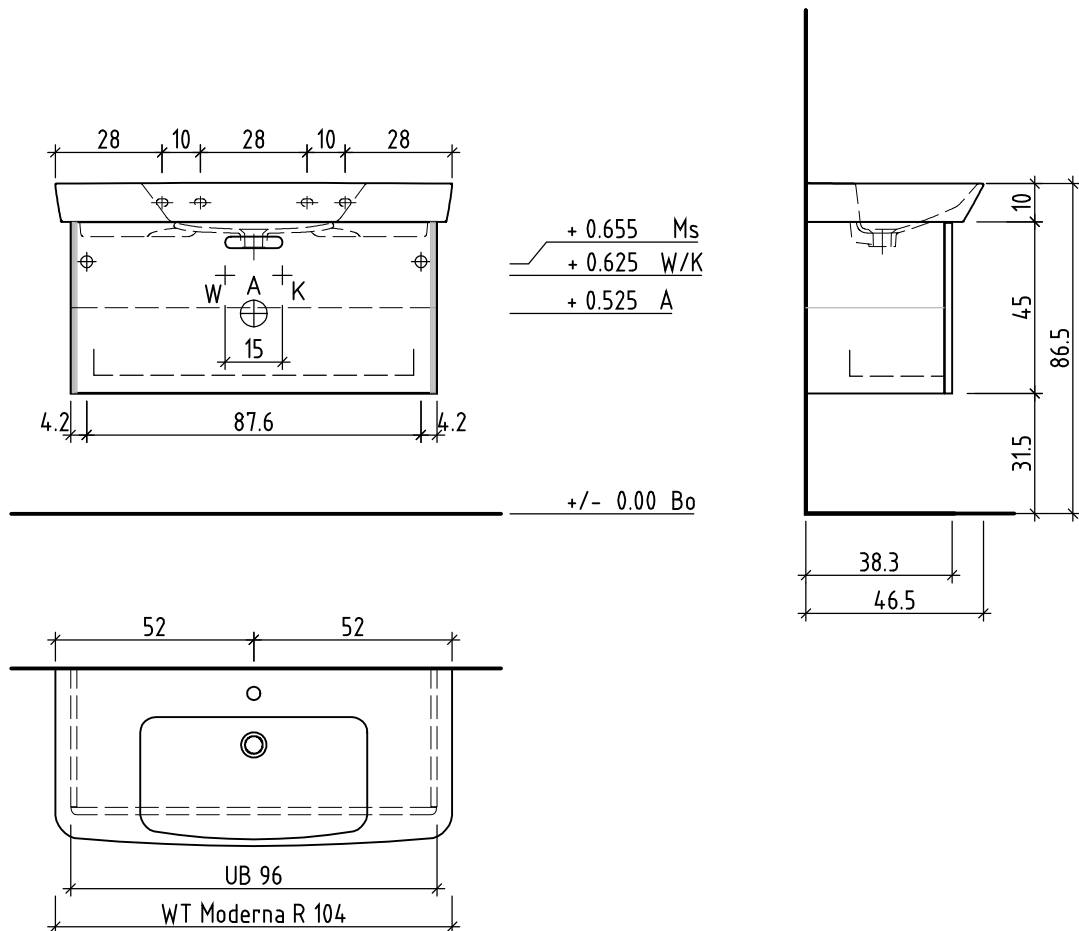

LOOSLI

www.loosli-badmöbel.ch

Artikel **276233** Ausgabe **1-2021**
Article Edition
Articolo Edizione

Objekt: Unterbau Vanity Moderna R Easy
Chantier: Élément inférieur Vanity Moderna R Easy
Cantiere: Elemento inferiore Vanity Moderna R Easy

Auftrag: Copyright by: Loosli Badmöbel AG Tel. 062/ 957 10 40
Commande: Gewerbestrasse Fax 062/ 957 10 38
Ordinazione: CH-4954 Wyssachen BE www.loosli-badmöbel.ch

Farbe: Griff/Griffleiste:
Couleur: Poignée/Profile de poignée:
Colore: Maniglia/Profilo di maniglia:

Bemerkungen / Remarques / Notizie

Gut zur Ausführung / Bon pour exécution / Approvare

Datum:

Unterschrift:

Date:

Signature:

Data:

Firma:

Die Massangaben in Zentimeter und Meter verstehen sich unter Vorbehalt der Werkstoleranzen, eventuell späterer Änderungen sowie weiterer Montagemöglichkeiten. Die Haftung für Folgen fehlerhafter oder unvollständiger Massangaben ist ausgeschlossen (Art. 100 OR).

Les dimensions en centimètre et mètre s'entendent sous réserve des tolérances d'usine, d'éventuelles modifications ultérieures, de même que de nouvelles possibilités de montage. La responsabilité ne peut être engagée en cas de cotes manquantes ou erronées (CD art. 100).

Le dimensioni in centimetro e metro s'intendono fatte salve le tolleranze di fabbricazione, le eventuali modifiche successive e le ulteriori alternative di montaggio. Si declina qualsiasi responsabilità per le conseguenze legate a dimensioni errate o incomplete (art. 100 CO).