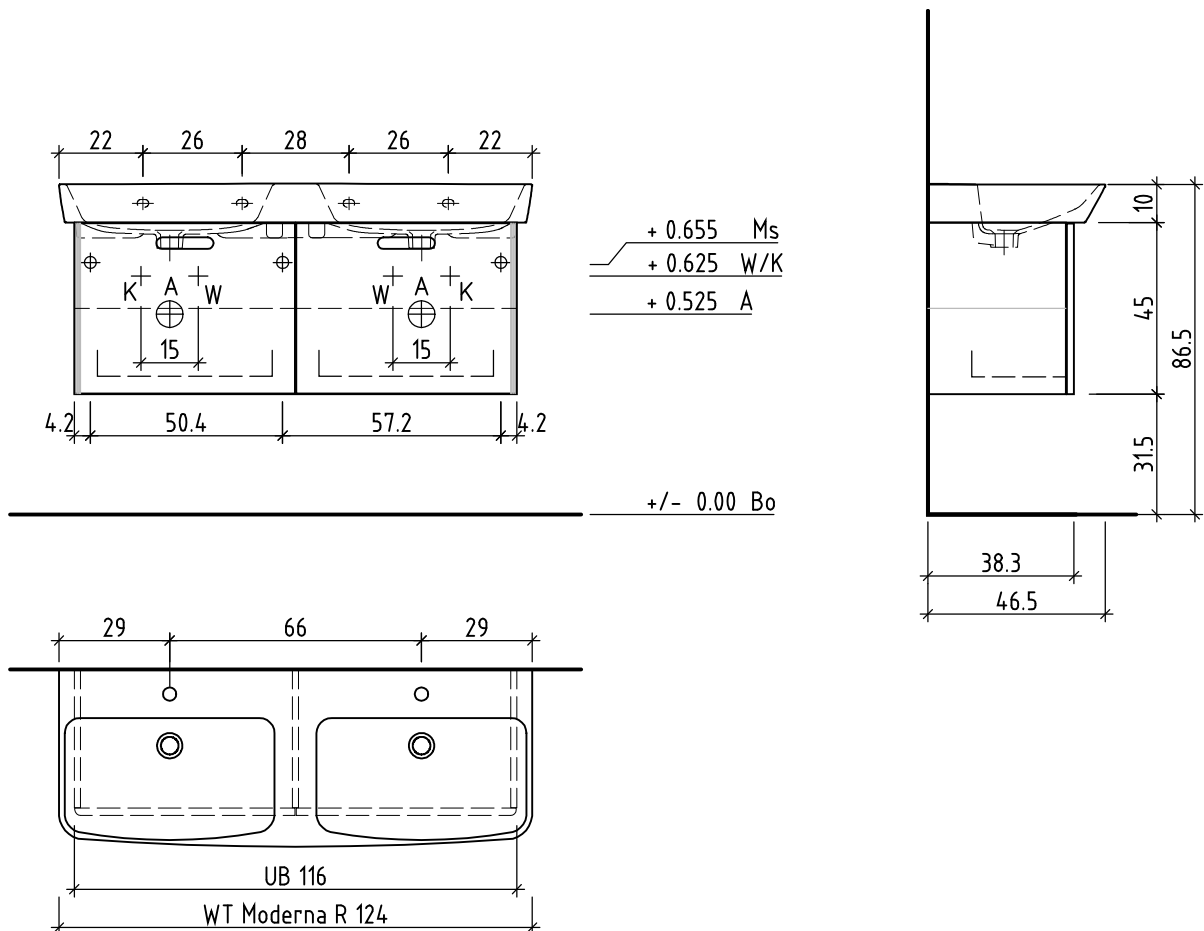

LOOSLI

www.loosli-badmöbel.ch

Artikel **276234** Ausgabe **1-2021**
Article Edition
Articolo Edizione

Sanitär:
Installateur:
Installatore:

Objekt:
Chantier:
Cantiere:

Unterbau Vanity Moderna R Easy
Elément inférieur Vanity Moderna R Easy
Elemento inferiore Vanity Moderna R Easy

Auftrag:
Commande:
Ordinazione:

Copyright by: Loosli Badmöbel AG Tel. 062/ 957 10 40
Gewerbstrasse Fax 062/ 957 10 38
CH-4954 Wyssachen BE www.loosli-badmöbel.ch

Farbe:
Couleur:
Colore:

Griff/Griffleiste:
Poignée/Profile de poignée:
Maniglia/Profilo di maniglia:

Bemerkungen / Remarques / Notizie

Gut zur Ausführung / Bon pour exécution / Approvare

Datum:
Date:
Data:

Unterschrift:
Signature:
Firma:

Die Massangaben in Zentimeter und Meter verstehen sich unter Vorbehalt der Werkstoleranzen, eventuell späterer Änderungen sowie weiterer Montagemöglichkeiten. Die Haftung für Folgen fehlerhafter oder unvollständiger Massangaben ist ausgeschlossen (Art. 100 OR).

Les dimensions en centimètre et mètre s'entendent sous réserve des tolérances d'usine, d'éventuelles modifications ultérieures, de même que de nouvelles possibilités de montage. La responsabilité ne peut être engagée en cas de cotes manquantes ou erronées (CD art. 100).

Le dimensioni in centimetro e metro s'intendono fatte salve le tolleranze di fabbricazione, le eventuali modifiche successive e le ulteriori alternative di montaggio. Si declina qualsiasi responsabilità per le conseguenze legate a dimensioni errate o incomplete (art. 100 CO).