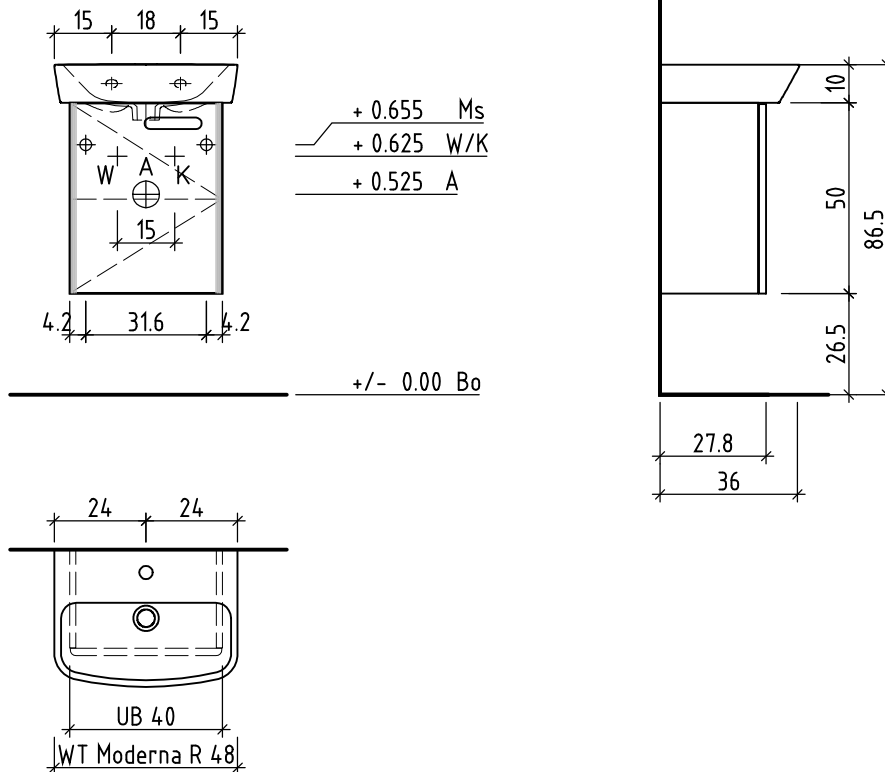

LOOSLI

www.loosli-badmoebel.ch

Artikel **276248** Ausgabe **1-2021**
Article Edition
Articolo Edizione

Objekt: Unterbau Vanity Moderna R
Chantier: Élément inférieur Vanity Moderna R
Cantiere: Elemento inferiore Vanity Moderna R

Auftrag: Copyright by: Loosli Badmöbel AG Tel. 062/ 957 10 40
Commande: Gewerbestrasse Fax 062/ 957 10 38
Ordinazione: CH-4954 Wyssachen BE www.loosli-badmoebel.ch

Farbe: Griff/Griffleiste:
Couleur: Poignée/Profile de poignée:
Colore: Maniglia/Profilo di maniglia:

Bemerkungen / Remarques / Notizie

Gut zur Ausführung / Bon pour exécution / Approvare

Datum: Unterschrift:
Date: Signature:
Data: Firma:

Die Massangaben in Zentimeter und Meter verstehen sich unter Vorbehalt der Werkstoleranzen, eventuell späterer Änderungen sowie weiterer Montagemöglichkeiten. Die Haftung für Folgen fehlerhafter oder unvollständiger Massangaben ist ausgeschlossen (Art. 100 OR).

Les dimensions en centimètre et mètre s'entendent sous réserve des tolérances d'usine, d'éventuelles modifications ultérieures, de même que de nouvelles possibilités de montage. La responsabilité ne peut être engagée en cas de cotes manquantes ou erronées (CD art. 100).

Le dimensioni in centimetro e metro s'intendono fatte salve le tolleranze di fabbricazione, le eventuali modifiche successive e le ulteriori alternative di montaggio. Si declina qualsiasi responsabilità per le conseguenze legate a dimensioni errate o incomplete (art. 100 CO).