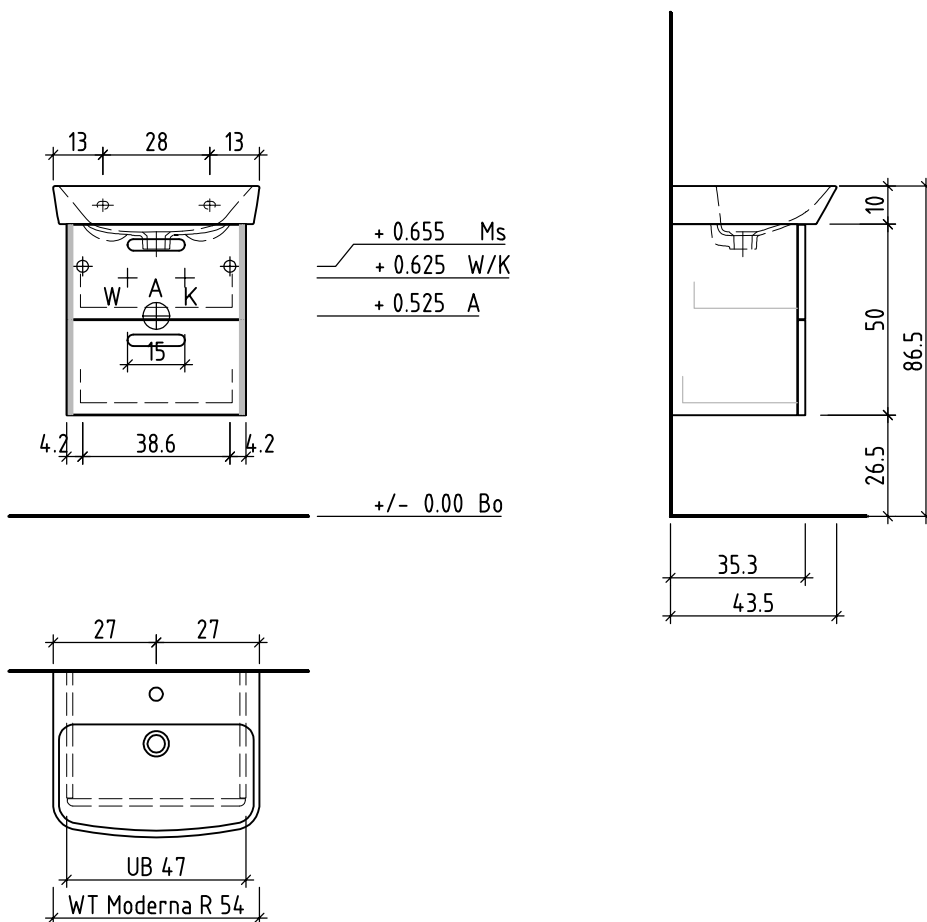

LOOSLI

www.loosli-badmöbel.ch

Artikel **276256** Ausgabe **1-2021**
Article Edition
Articolo Edizione

Sanitär:
Installateur:
Installatore:

Objekt:
Chantier:
Cantiere:

Unterbau Vanity Moderna R
Elément inférieur Vanity Moderna R
Elemento inferiore Vanity Moderna R

Auftrag:
Commande:
Ordinazione:

Copyright by: Loosli Badmöbel AG Tel. 062/ 957 10 40
Gewerbstrasse Fax 062/ 957 10 38
CH-4954 Wyssachen BE www.loosli-badmöbel.ch

Farbe:
Couleur:
Colore:

Griff/Griffleiste:
Poignée/Profile de poignée:
Maniglia/Profilo di maniglia:

Bemerkungen / Remarques / Notizie

Gut zur Ausführung / Bon pour exécution / Approvare

Datum:
Date:
Data:

Unterschrift:
Signature:
Firma:

Die Massangaben in Zentimeter und Meter verstehen sich unter Vorbehalt der Werkstoleranzen, eventuell späterer Änderungen sowie weiterer Montagemöglichkeiten. Die Haftung für Folgen fehlerhafter oder unvollständiger Massangaben ist ausgeschlossen (Art. 100 OR).

Les dimensions en centimètre et mètre s'entendent sous réserve des tolérances d'usine, d'éventuelles modifications ultérieures, de même que de nouvelles possibilités de montage. La responsabilité ne peut être engagée en cas de cotes manquantes ou erronées (CD art. 100).

Le dimensioni in centimetro e metro s'intendono fatte salve le tolleranze di fabbricazione, le eventuali modifiche successive e le ulteriori alternative di montaggio. Si declina qualsiasi responsabilità per le conseguenze legate a dimensioni errate o incomplete (art. 100 CO).