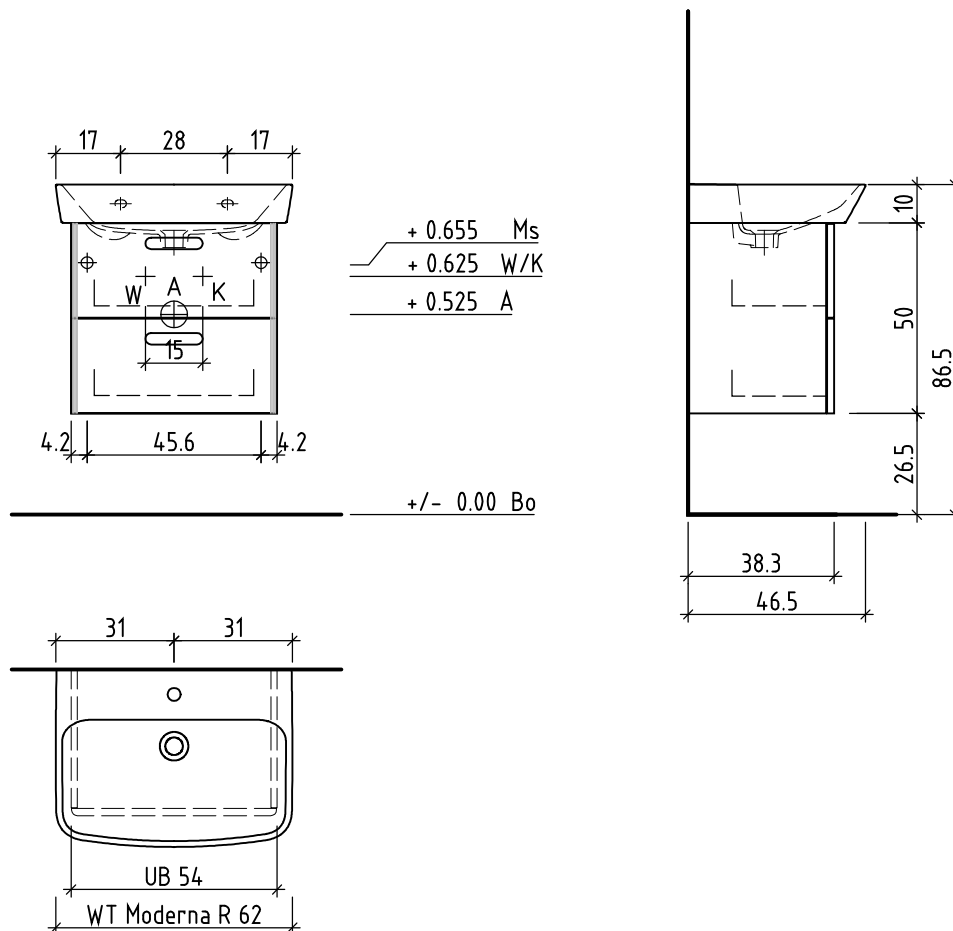

LOOSLI

www.loosli-badmoebel.ch

Artikel **276257** Ausgabe **1-2021**
Article Edition
Articolo Edizione

Objekt: Unterbau Vanity Moderna R
Chantier: Élément inférieur Vanity Moderna R
Cantiere: Elemento inferiore Vanity Moderna R

Auftrag: Copyright by: Loosli Badmöbel AG Tel. 062/ 957 10 40
Commande: Gewerbestrasse Fax 062/ 957 10 38
Ordinazione: CH-4954 Wyssachen BE www.loosli-badmoebel.ch

Farbe: Griff/Griffleiste:
Couleur: Poignée/Profile de poignée:
Colore: Maniglia/Profilo di maniglia:

Gut zur Ausführung / Bon pour exécution / Approvare
Datum: Unterschrift:
Date: Signature:
Data: Firma:

Bemerkungen / Remarques / Notizie

Die Massangaben in Zentimeter und Meter verstehen sich unter Vorbehalt der Werkstoleranzen, eventuell späterer Änderungen sowie weiterer Montagemöglichkeiten. Die Haftung für Folgen fehlerhafter oder unvollständiger Massangaben ist ausgeschlossen (Art. 100 OR).

Les dimensions en centimètre et mètre s'entendent sous réserve des tolérances d'usine, d'éventuelles modifications ultérieures, de même que de nouvelles possibilités de montage. La responsabilité ne peut être engagée en cas de cotes manquantes ou erronées (CD art. 100).

Le dimensioni in centimetro e metro s'intendono fatte salve le tolleranze di fabbricazione, le eventuali modifiche successive e le ulteriori alternative di montaggio. Si declina qualsiasi responsabilità per le conseguenze legate a dimensioni errate o incomplete (art. 100 CO).