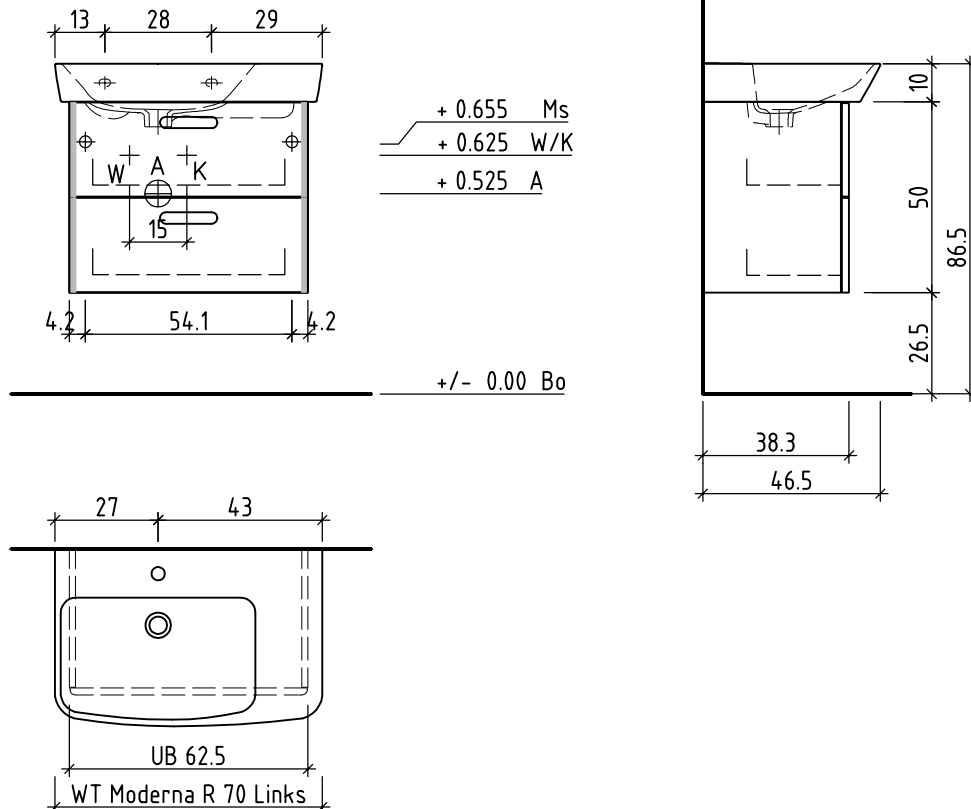

LOOSLI

www.loosli-badmöbel.ch

Artikel
Article **276258** Ausgabe
Articolo Edition **1-2021**
Edizione

Objekt: Unterbau Vanity Moderna R
Chantier: Élément inférieur Vanity Moderna R
Cantiere: Elemento inferiore Vanity Moderna R

Auftrag: Copyright by: Loosli Badmöbel AG Tel. 062/ 957 10 40
Commande: Gewerbestrasse Fax 062/ 957 10 38
Ordinazione: CH-4954 Wyssachen BE www.loosli-badmöbel.ch

Farbe: Griff/Griffleiste:
Couleur: Poignée/Profile de poignée:
Colore: Maniglia/Profilo di maniglia:

Bemerkungen / Remarques / Notizie

Gut zur Ausführung / Bon pour exécution / Approvare

Datum:
Date:
Data:

Unterschrift:
Signature:
Firma:

Die Massangaben in Zentimeter und Meter verstehen sich unter Vorbehalt der Werkstoleranzen, eventuell späterer Änderungen sowie weiterer Montagemöglichkeiten. Die Haftung für Folgen fehlerhafter oder unvollständiger Massangaben ist ausgeschlossen (Art. 100 OR).

Les dimensions en centimètre et mètre s'entendent sous réserve des tolérances d'usine, d'éventuelles modifications ultérieures, de même que de nouvelles possibilités de montage. La responsabilité ne peut être engagée en cas de cotes manquantes ou erronées (CD art. 100).

Le dimensioni in centimetro e metro s'intendono fatte salve le tolleranze di fabbricazione, le eventuali modifiche successive e le ulteriori alternative di montaggio. Si declina qualsiasi responsabilità per le conseguenze legate a dimensioni errate o incomplete (art. 100 CO).