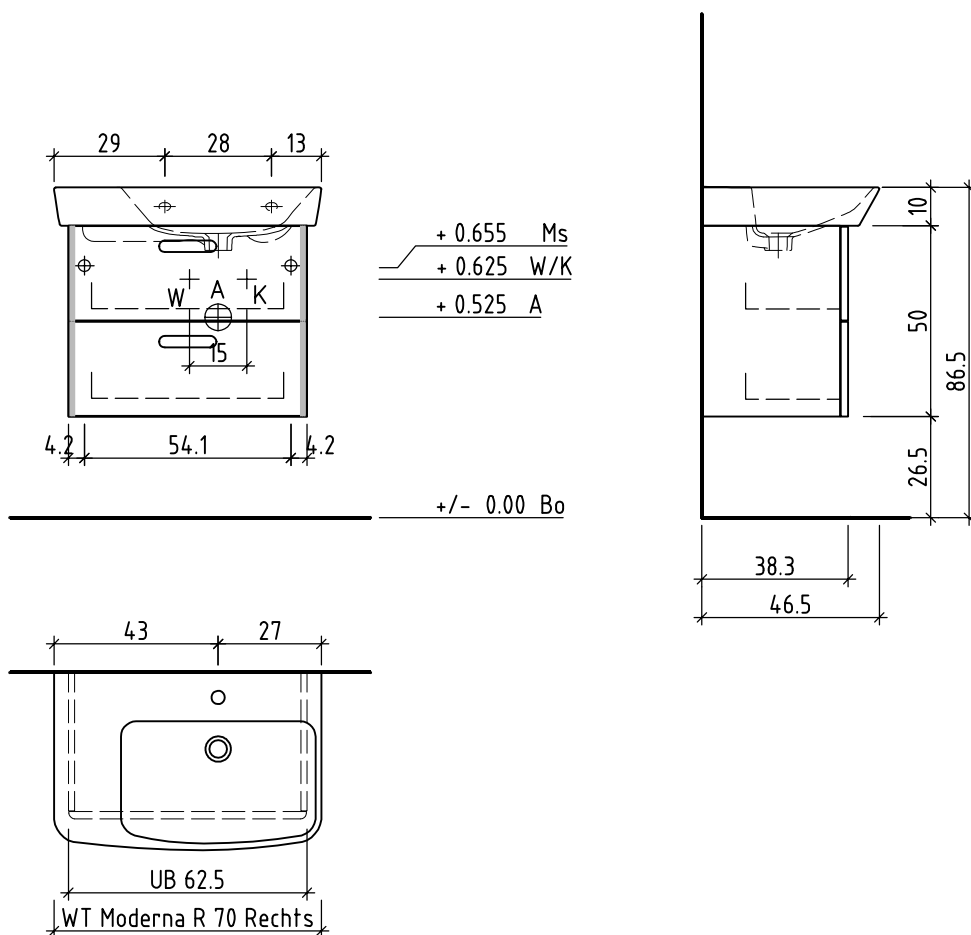

LOOSLI

www.loosli-badmöbel.ch

Artikel **276259** Ausgabe **1-2021**
Article Edition
Articolo Edizione

Sanitär:
Installateur:
Installatore:

Objekt:
Chantier:
Cantiere:

Unterbau Vanity Moderna R
Élément inférieur Vanity Moderna R
Elemento inferiore Vanity Moderna R

Auftrag:
Commande:
Ordinazione:

Copyright by: Loosli Badmöbel AG Tel. 062/ 957 10 40
Gewerbstrasse Fax 062/ 957 10 38
CH-4954 Wyssachen BE www.loosli-badmöbel.ch

Farbe:
Couleur:
Colore:

Griff/Griffleiste:
Poignée/Profile de poignée:
Maniglia/Profilo di maniglia:

Bemerkungen / Remarques / Notizie

Gut zur Ausführung / Bon pour exécution / Approvare

Datum:
Date:
Data:

Unterschrift:
Signature:
Firma:

Die Massangaben in Zentimeter und Meter verstehen sich unter Vorbehalt der Werkstoleranzen, eventuell späterer Änderungen sowie weiterer Montagemöglichkeiten. Die Haftung für Folgen fehlerhafter oder unvollständiger Massangaben ist ausgeschlossen (Art. 100 OR).

Les dimensions en centimètre et mètre s'entendent sous réserve des tolérances d'usine, d'éventuelles modifications ultérieures, de même que de nouvelles possibilités de montage. La responsabilité ne peut être engagée en cas de cotes manquantes ou erronées (CD art. 100).

Le dimensioni in centimetro e metro s'intendono fatte salve le tolleranze di fabbricazione, le eventuali modifiche successive e le ulteriori alternative di montaggio. Si declina qualsiasi responsabilità per le conseguenze legate a dimensioni errate o incomplete (art. 100 CO).