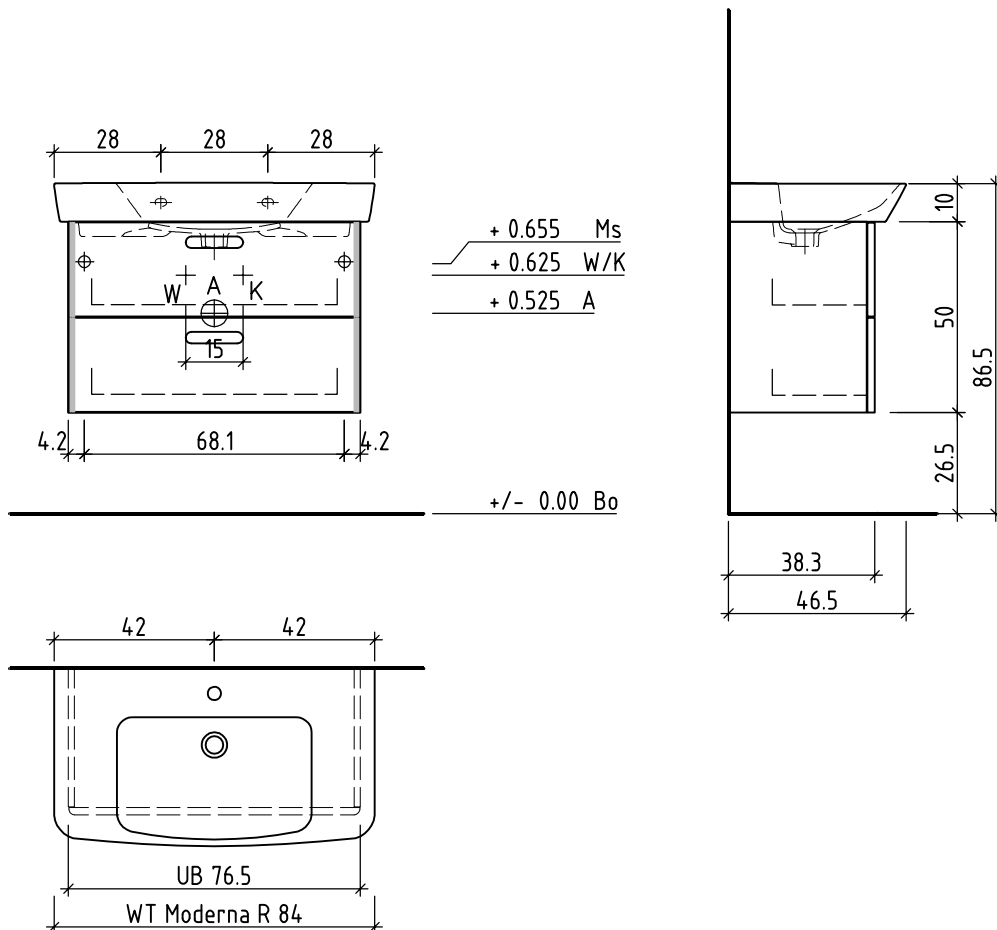

LOOSLI

www.loosli-badmöbel.ch

Artikel **276273** Ausgabe
Article **276273** Edition **1-2021**
Articolo **276273** Edizione

Objekt: Unterbau Vanity Moderna R
Chantier: Élément inférieur Vanity Moderna R
Cantiere: Elemento inferiore Vanity Moderna R

Auftrag: Copyright by: Loosli Badmöbel AG Tel. 062/ 957 10 40
Commande: Gewerbestrasse Fax 062/ 957 10 38
Ordinazione: CH-4954 Wyssachen BE www.loosli-badmöbel.ch

Farbe: Griff/Griffleiste:
Couleur: Poignée/Profile de poignée:
Colore: Maniglia/Profilo di maniglia:

Bemerkungen / Remarques / Notizie

Gut zur Ausführung / Bon pour exécution / Approvare

Datum:
Date:
Data:

Unterschrift:
Signature:
Firma:

Die Massangaben in Zentimeter und Meter verstehen sich unter Vorbehalt der Werkstoleranzen, eventuell späterer Änderungen sowie weiterer Montagemöglichkeiten. Die Haftung für Folgen fehlerhafter oder unvollständiger Massangaben ist ausgeschlossen (Art. 100 OR).

Les dimensions en centimètre et mètre s'entendent sous réserve des tolérances d'usine, d'éventuelles modifications ultérieures, de même que de nouvelles possibilités de montage. La responsabilité ne peut être engagée en cas de cotes manquantes ou erronées (CD art. 100).

Le dimensioni in centimetro e metro s'intendono fatte salve le tolleranze di fabbricazione, le eventuali modifiche successive e le ulteriori alternative di montaggio. Si declina qualsiasi responsabilità per le conseguenze legate a dimensioni errate o incomplete (art. 100 CO).