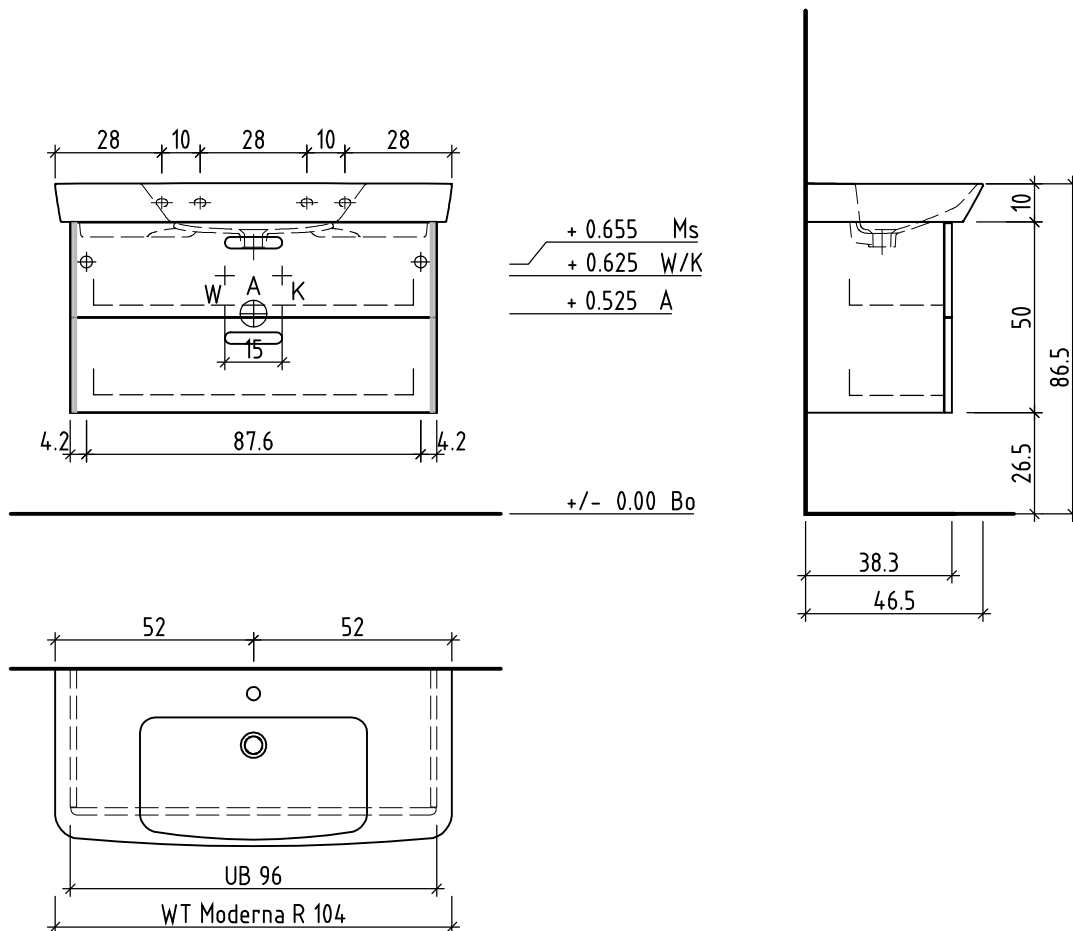

LOOSLI

www.loosli-badmöbel.ch

Artikel
Article
Articolo

276274

Ausgabe
Edition
Edizione

1-2021

Objekt:
Chantier:
Cantiere:

Unterbau Vanity Moderna R
Elément inférieur Vanity Moderna R
Elemento inferiore Vanity Moderna R

Auftrag:
Commande:
Ordinazione:

Copyright by: Loosli Badmöbel AG
Gewerbstrasse
CH-4954 Wyssachen BE

Tel. 062/ 957 10 40
Fax 062/ 957 10 38
www.loosli-badmöbel.ch

Farbe:
Couleur:
Colore:

Griff/Griffleiste:
Poignée/Profile de poignée:
Maniglia/Profilo di maniglia:

Bemerkungen / Remarques / Notizie

Gut zur Ausführung / Bon pour exécution / Approvare

Datum:

Unterschrift:

Date:

Signature:

Data:

Firma:

Die Massangaben in Zentimeter und Meter verstehen sich unter Vorbehalt der Werkstoleranzen, eventuell späterer Änderungen sowie weiterer Montagemöglichkeiten. Die Haftung für Folgen fehlerhafter oder unvollständiger Massangaben ist ausgeschlossen (Art. 100 OR).

Les dimensions en centimètre et mètre s'entendent sous réserve des tolérances d'usine, d'éventuelles modifications ultérieures, de même que de nouvelles possibilités de montage. La responsabilité ne peut être engagée en cas de cotes manquantes ou erronées (CD art. 100).

Le dimensioni in centimetro e metro s'intendono fatte salve le tolleranze di fabbricazione, le eventuali modifiche successive e le ulteriori alternative di montaggio. Si declina qualsiasi responsabilità per le conseguenze legate a dimensioni errate o incomplete (art. 100 CO).