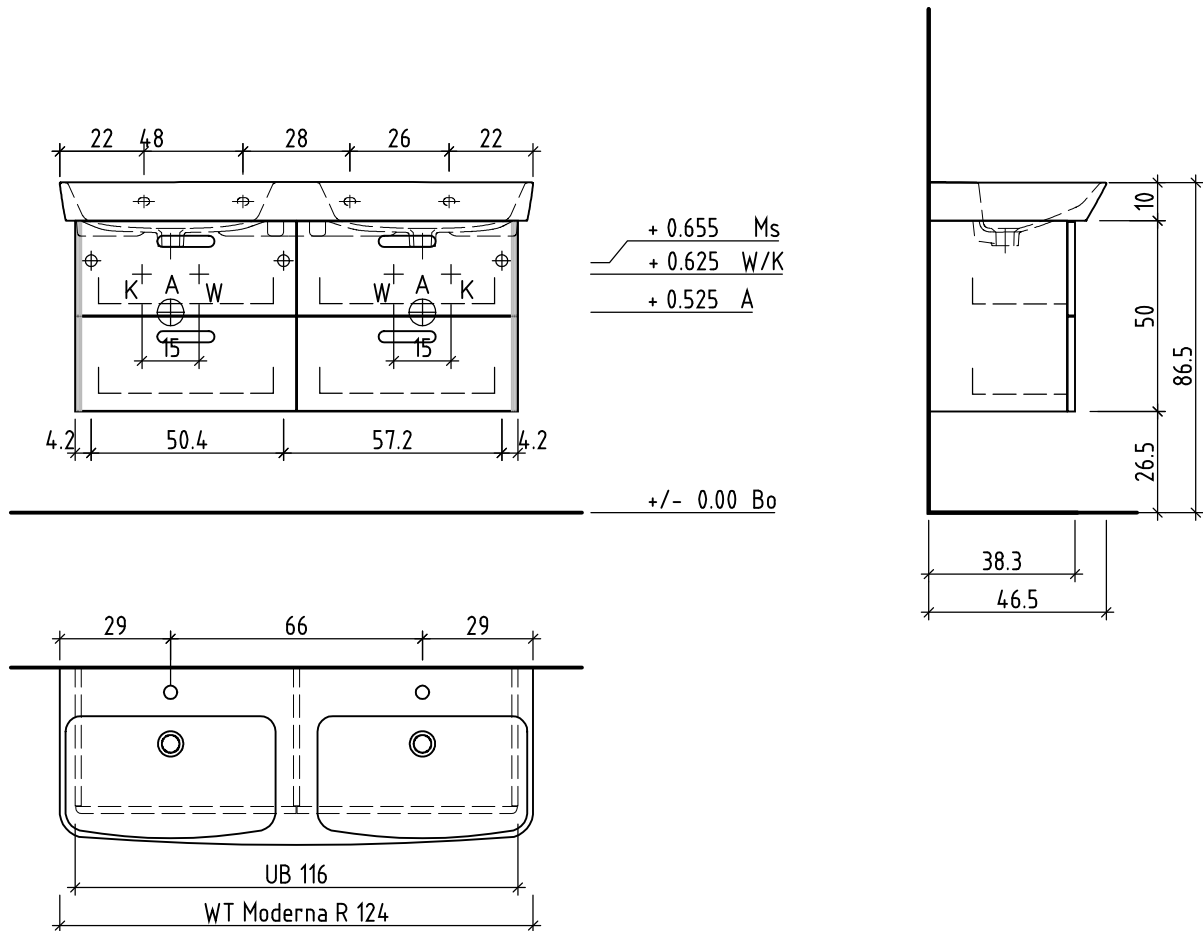

LOOSLI

www.loosli-badmöbel.ch

Artikel **276275** Ausgabe **1-2021**
Article Edition
Articolo Edizione

Sanitär:
Installateur:
Installatore:

Objekt:
Chantier:
Cantiere:

Unterbau Vanity Moderna R
Elément inférieur Vanity Moderna R
Elemento inferiore Vanity Moderna R

Auftrag:
Commande:
Ordinazione:

Copyright by: Loosli Badmöbel AG Tel. 062/ 957 10 40
Gewerbstrasse Fax 062/ 957 10 38
CH-4954 Wyssachen BE www.loosli-badmöbel.ch

Farbe:
Couleur:
Colore:

Griff/Griffleiste:
Poignée/Profile de poignée:
Maniglia/Profilo di maniglia:

Bemerkungen / Remarques / Notizie

Gut zur Ausführung / Bon pour exécution / Approvare

Datum:
Date:
Data:

Unterschrift:
Signature:
Firma:

Die Massangaben in Zentimeter und Meter verstehen sich unter Vorbehalt der Werkstoleranzen, eventuell späterer Änderungen sowie weiterer Montagemöglichkeiten. Die Haftung für Folgen fehlerhafter oder unvollständiger Massangaben ist ausgeschlossen (Art. 100 OR).

Les dimensions en centimètre et mètre s'entendent sous réserve des tolérances d'usine, d'éventuelles modifications ultérieures, de même que de nouvelles possibilités de montage. La responsabilité ne peut être engagée en cas de cotes manquantes ou erronées (CD art. 100).

Le dimensioni in centimetro e metro s'intendono fatte salve le tolleranze di fabbricazione, le eventuali modifiche successive e le ulteriori alternative di montaggio. Si declina qualsiasi responsabilità per le conseguenze legate a dimensioni errate o incomplete (art. 100 CO).