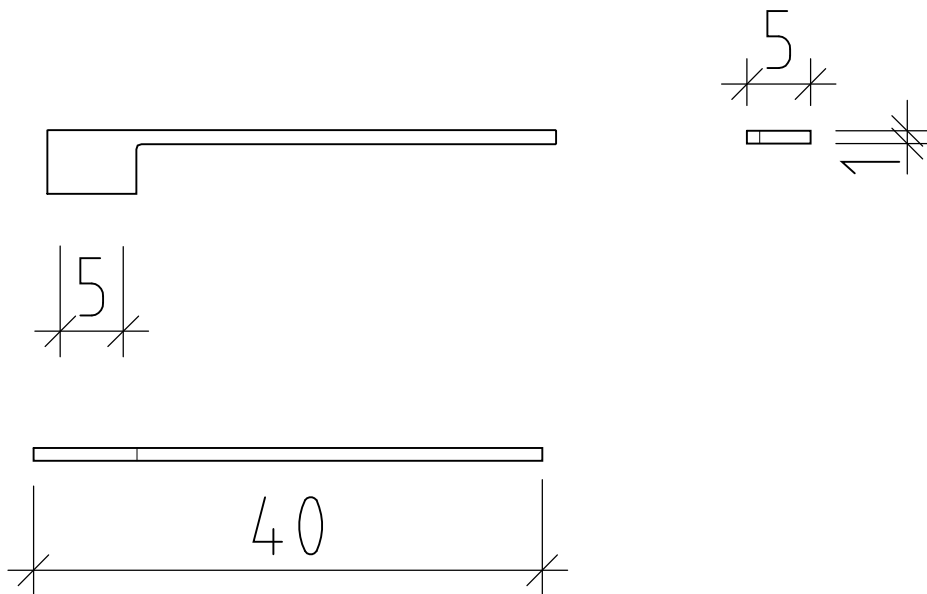

LOOSLI

www.loosli-badmoebel.ch

Artikel **276447** Ausgabe
Article Edition **1-2020**
Articolo Edizione

Sanitär:
Installateur:
Installatore:

Objekt:
Chantier:
Cantiere:

Handtuchhalter Line 40 cm
Porte-serviette Line 40 cm
Portasciugamani Line 40 cm

Auftrag:
Commande:
Ordinazione:

Copyright by: Loosli Badmöbel AG Tel. 062/ 957 10 40
Gewerbstrasse Fax 062/ 957 10 38
CH-4954 Wyssachen BE www.loosli-badmoebel.ch

Farbe:
Couleur:
Colore:

Griff/Griffleiste:
Poignée/Profile de poignée:
Maniglia/Profilo di maniglia:

Bemerkungen / Remarques / Notizie

Gut zur Ausführung / Bon pour exécution / Approvare

Datum:

Unterschrift:

Date:

Signature:

Data:

Firma:

Die Massangaben in Zentimeter und Meter verstehen sich unter Vorbehalt der Werkstoleranzen, eventuell späterer Änderungen sowie weiterer Montagemöglichkeiten. Die Haftung für Folgen fehlerhafter oder unvollständiger Massangaben ist ausgeschlossen (Art. 100 OR).

Les dimensions en centimètre et mètre s'entendent sous réserve des tolérances d'usine, d'éventuelles modifications ultérieures, de même que de nouvelles possibilités de montage. La responsabilité ne peut être engagée en cas de cotes manquantes ou erronées (CD art. 100).

Le dimensioni in centimetro e metro s'intendono fatte salve le tolleranze di fabbricazione, le eventuali modifiche successive e le ulteriori alternative di montaggio. Si declina qualsiasi responsabilità per le conseguenze legate a dimensioni errate o incomplete (art. 100 CO).