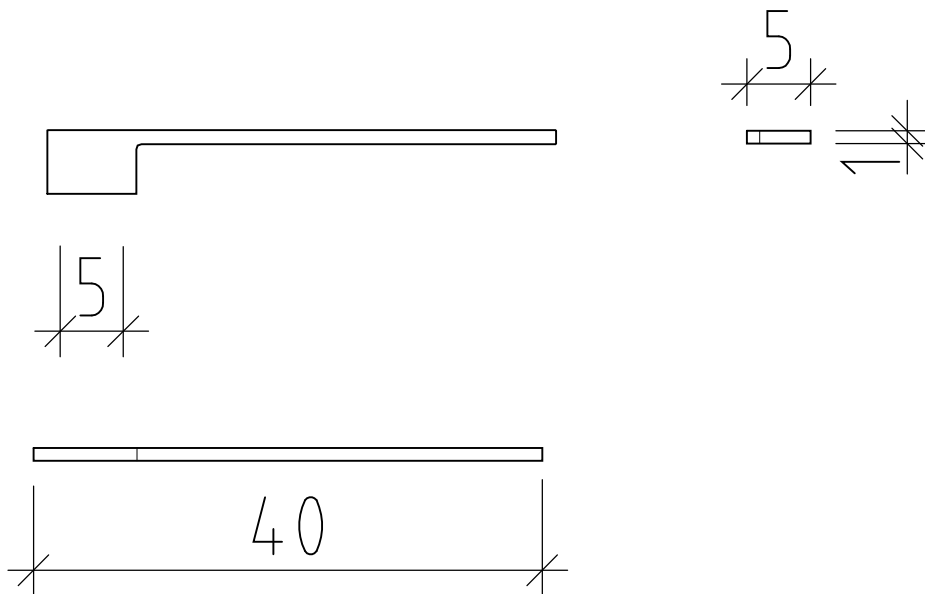

LOOSLI

www.loosli-badmoebel.ch

Artikel **276448** Ausgabe
Article Edition **1-2020**
Articolo Edizione

Handtuchhalter Line 40 cm
Porte-serviette Line 40 cm
Portasciugamani Line 40 cm

Copyright by: Loosli Badmöbel AG Tel. 062/ 957 10 40
Gewerbstrasse Fax 062/ 957 10 38
CH-4954 Wyssachen BE www.loosli-badmoebel.ch

Griff/Griffleiste:
Poignée/Profile de poignée:
Maniglia/Profilo di maniglia:

Bemerkungen / Remarques / Notizie

Gut zur Ausführung / Bon pour exécution / Approvare

Datum: Unterschrift:
Date: Signature:
Data: Firma:

Die Massangaben in Zentimeter und Meter verstehen sich unter Vorbehalt der Werkstoleranzen, eventuell späterer Änderungen sowie weiterer Montagemöglichkeiten. Die Haftung für Folgen fehlerhafter oder unvollständiger Massangaben ist ausgeschlossen (Art. 100 OR).

Les dimensions en centimètre et mètre s'entendent sous réserve des tolérances d'usine, d'éventuelles modifications ultérieures, de même que de nouvelles possibilités de montage. La responsabilité ne peut être engagée en cas de cotes manquantes ou erronées (CD art. 100).

Le dimensioni in centimetro e metro s'intendono fatte salve le tolleranze di fabbricazione, le eventuali modifiche successive e le ulteriori alternative di montaggio. Si declina qualsiasi responsabilità per le conseguenze legate a dimensioni errate o incomplete (art. 100 CO).