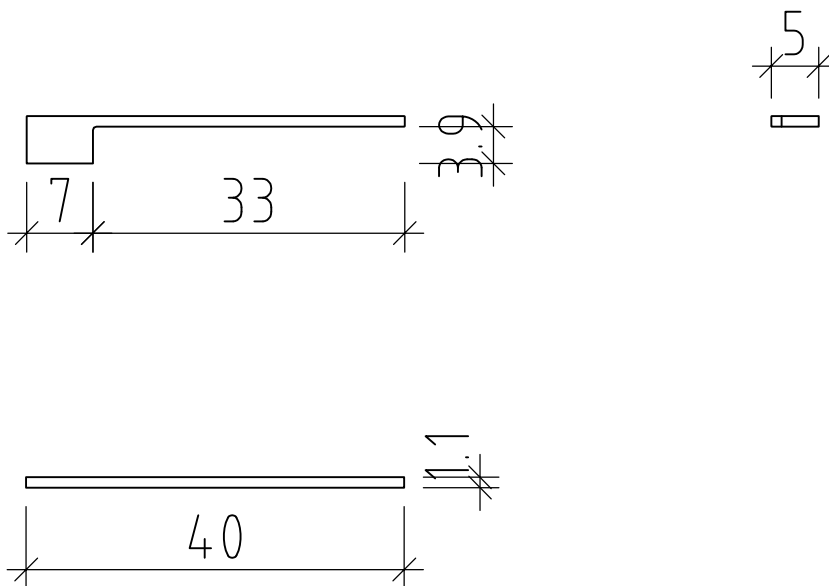

LOOSLI

www.loosli-badmöbel.ch

Artikel 276449 Ausgabe 1-2021
Article Article Edition
Articolo Articolo Edizione

Handtuchhalter Line 40
Porte-serviette Line 40
Portasciugamani Line 40

Copyright by: Loosli Badmöbel AG Tel. 062/ 957 10 40
Gewerbstrasse Fax 062/ 957 10 38
CH-4954 Wyssachen BE www.loosli-badmöbel.ch

Griff/Griffleiste:
Poignée/Profile de poignée:
Maniglia/Profilo di maniglia:

Gut zur Ausführung / Bon pour exécution / Approvare
Datum: Unterschrift:
Date: Signature:
Data: Firma:

Die Massangaben in Zentimeter und Meter verstehen sich unter Vorbehalt der Werkstoleranzen, eventuell späterer Änderungen sowie weiterer Montagemöglichkeiten. Die Haftung für Folgen fehlerhafter oder unvollständiger Massangaben ist ausgeschlossen (Art. 100 OR).

Les dimensions en centimètre et mètre s'entendent sous réserve des tolérances d'usine, d'éventuelles modifications ultérieures, de même que de nouvelles possibilités de montage. La responsabilité ne peut être engagée en cas de cotes manquantes ou erronées (CD art. 100).

Le dimensioni in centimetro e metro s'intendono fatte salve le tolleranze di fabbricazione, le eventuali modifiche successive e le ulteriori alternative di montaggio. Si declina qualsiasi responsabilità per le conseguenze legate a dimensioni errate o incomplete (art. 100 CO).