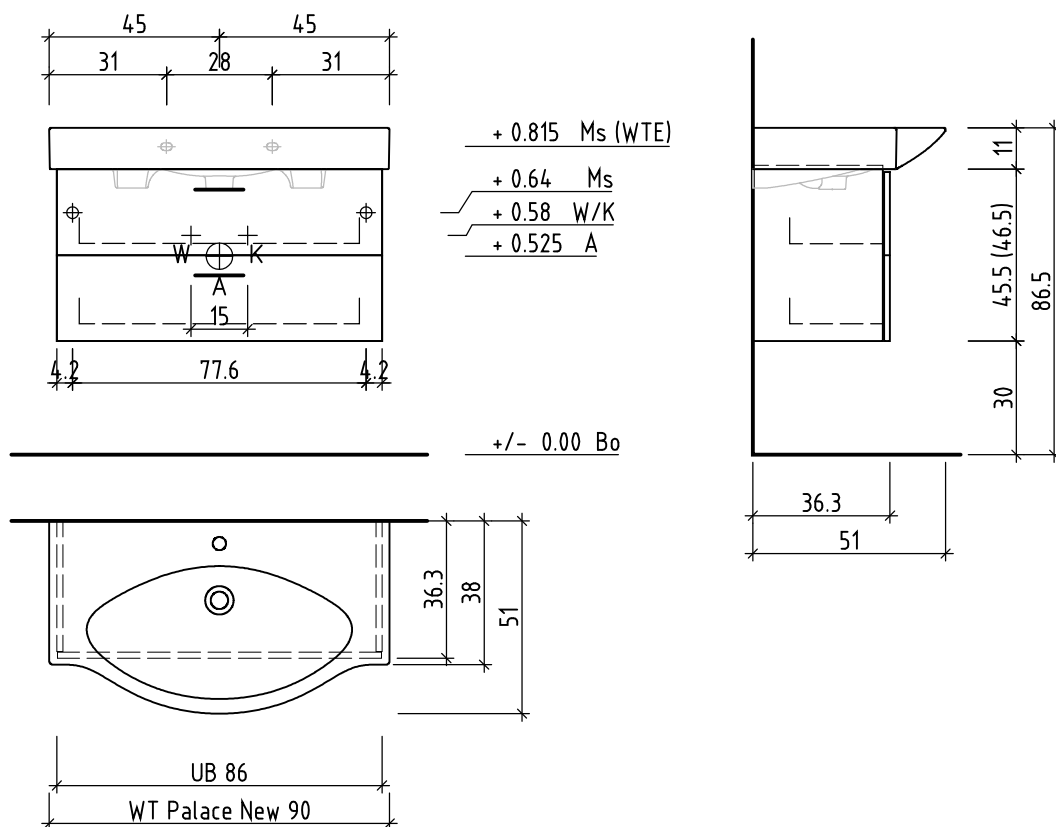

LOOSLI

www.loosli-badmöbel.ch

Artikel
Article **276663** Ausgabe
Edition **1-2021**
Articolo Edizione

Objekt: Unterbau Vanity Palace New
Chantier: Élément inférieur Vanity Palace New
Cantiere: Elemento inferiore Vanity Palace New

Auftrag: Copyright by: Loosli Badmöbel AG Tel. 062/ 957 10 40
Comande: Gewerbestrasse Fax 062/ 957 10 38
Ordinazione: CH-4954 Wyssachen BE www.loosli-badmöbel.ch

Farbe: Griff/Griffleiste:
Couleur: Poignée/Profile de poignée:
Colore: Maniglia/Profilo di maniglia:

Gut zur Ausführung / Bon pour exécution / Approvare
Datum: Unterschrift:
Date: Signature:
Data: Firma:

Les dimensions en centimètre et mètre s'entendent sous réserve des tolérances d'usine, d'éventuelles modifications ultérieures, de même que de nouvelles possibilités de montage. La responsabilité ne peut être engagée en cas de cotes manquantes ou erronées (CD art. 100).

Le dimensioni in centimetro e metro s'intendono fatte salve le tolleranze di fabbricazione, le eventuali modifiche successive e le ulteriori alternative di montaggio. Si declina qualsiasi responsabilità per le conseguenze legate a dimensioni errate o incomplete (art. 100 CO).