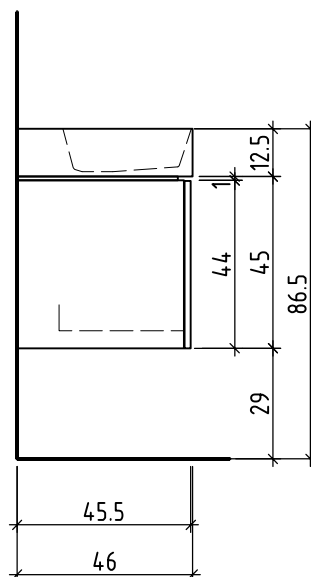

LOOSLI

www.loosli-badmöbel.ch

Artikel **276877** Ausgabe
Article Edition **1-2020**
Articolo Edizione

Waschtischmöbel Vanity Seto Easy
Lavabo-meuble Vanity Seto Easy
Mobile Vanity Seto Easy

Copyright by: Loosli Badmöbel AG Tel. 062/ 957 10 40
Gewerbstrasse Fax 062/ 957 10 38
CH-4954 Wyssachen BE www.loosli-badmöbel.ch

Griff/Griffleiste:
Poignée/Profile de poignée:
Maniglia/Profilo di maniglia:

+ 0.82 Ms (WT)
+ 0.64 Ms
+ 0.625 W/K
+ 0.58 A

+/- 0.00 Bo

Bemerkungen / Remarques / Notizie

Gut zur Ausführung / Bon pour exécution / Approvare

Les dimensions en centimètre et mètre s'entendent sous réserve des tolérances d'usine, d'éventuelles modifications ultérieures, de même que de nouvelles possibilités de montage. La responsabilité ne peut être engagée en cas de cotes manquantes ou erronées (CD art. 100).

Le dimensioni in centimetro e metro s'intendono fatte salve le tolleranze di fabbricazione, le eventuali modifiche successive e le ulteriori alternative di montaggio. Si declina qualsiasi responsabilità per le conseguenze legate a dimensioni errate o incomplete (art. 100 CO).