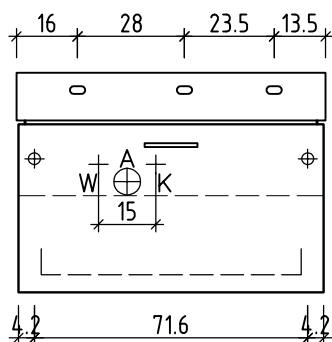

Griff/Griffleiste:
Poignée/Profile de poignée:
Maniglia/Profilo di maniglia:

+ 0.82 Ms (WT)
+ 0.64 Ms
+ 0.625 W/K
+ 0.58 A

+/- 0.00 Bo

Bemerkungen / Remarques / Notizie

Gut zur Ausführung / Bon pour exécution / Approvare

Les dimensions en centimètre et mètre s'entendent sous réserve des tolérances d'usine, d'éventuelles modifications ultérieures, de même que de nouvelles possibilités de montage. La responsabilité ne peut être engagée en cas de cotes manquantes ou erronées (CD art. 100).

Le dimensioni in centimetro e metro s'intendono fatte salve le tolleranze di fabbricazione, le eventuali modifiche successive e le ulteriori alternative di montaggio. Si declina qualsiasi responsabilità per le conseguenze legate a dimensioni errate o incomplete (art. 100 CO).