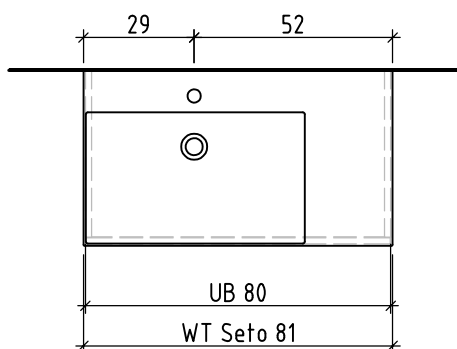

Griff/Griffleiste:
Poignée/Profile de poignée:
Maniglia/Profilo di maniglia:

+ 0.82 Ms (WT)
+ 0.64 Ms
+ 0.625 W/K
+ 0.58 A

+/- 0.00 Bo

Bemerkungen / Remarques / Notizie

Gut zur Ausführung / Bon pour exécution / Approvare

Les dimensions en centimètre et mètre s'entendent sous réserve des tolérances d'usine, d'éventuelles modifications ultérieures, de même que de nouvelles possibilités de montage. La responsabilité ne peut être engagée en cas de cotes manquantes ou erronées (CD art. 100).

Le dimensioni in centimetro e metro s'intendono fatte salve le tolleranze di fabbricazione, le eventuali modifiche successive e le ulteriori alternative di montaggio. Si declina qualsiasi responsabilità per le conseguenze legate a dimensioni errate o incomplete (art. 100 CO).