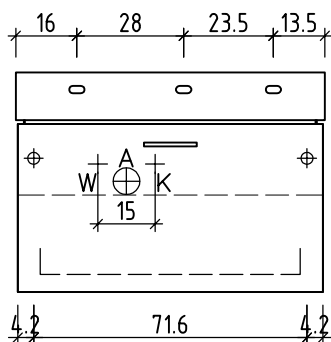

Griff/Griffleiste:
Poignée/Profile de poignée:
Maniglia/Profilo di maniglia:

+ 0.82 Ms (WT)
+ 0.64 Ms
+ 0.625 W/K
+ 0.58 A

+/- 0.00 Bo

Bemerkungen / Remarques / Notizie

Gut zur Ausführung / Bon pour exécution / Approvare

Les dimensions en centimètre et mètre s'entendent sous réserve des tolérances d'usine, d'éventuelles modifications ultérieures, de même que de nouvelles possibilités de montage. La responsabilité ne peut être engagée en cas de cotes manquantes ou erronées (CD art. 100).

Le dimensioni in centimetro e metro s'intendono fatte salve le tolleranze di fabbricazione, le eventuali modifiche successive e le ulteriori alternative di montaggio. Si declina qualsiasi responsabilità per le conseguenze legate a dimensioni errate o incomplete (art. 100 CO).