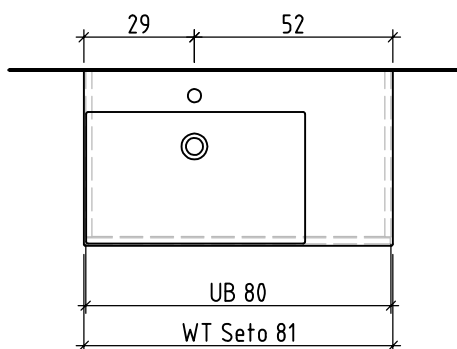

Griff/Griffleiste:
Poignée/Profile de poignée:
Maniglia/Profilo di maniglia:

+ 0.82 Ms (WT)
+ 0.64 Ms
+ 0.625 W/K
+ 0.58 A

+/- 0.00 Bo

Bemerkungen / Remarques / Notizie

Gut zur Ausführung / Bon pour exécution / Approvare

Les dimensions en centimètre et mètre s'entendent sous réserve des tolérances d'usine, d'éventuelles modifications ultérieures, de même que de nouvelles possibilités de montage. La responsabilité ne peut être engagée en cas de cotes manquantes ou erronées (CD art. 100).

Le dimensioni in centimetro e metro s'intendono fatte salve le tolleranze di fabbricazione, le eventuali modifiche successive e le ulteriori alternative di montaggio. Si declina qualsiasi responsabilità per le conseguenze legate a dimensioni errate o incomplete (art. 100 CO).