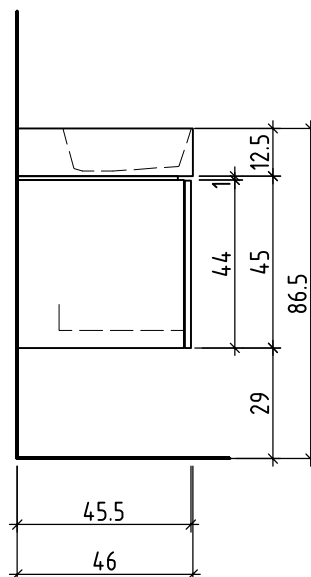

LOOSLI

www.loosli-badmöbel.ch

Artikel **276878** Ausgabe **1-2021**
Article Edition
Articolo Edizione

Waschtischmöbel Vanity Seto Easy
Lavabo-meuble Vanity Seto Easy
Mobile Vanity Seto Easy

Copyright by: Loosli Badmöbel AG Tel. 062/ 957 10 40
Gewerbstrasse Fax 062/ 957 10 38
CH-4954 Wyssachen BE www.loosli-badmöbel.ch

Griff/Griffleiste:
Poignée/Profile de poignée:
Maniglia/Profilo di maniglia:

+ 0.82 Ms (WT)
+ 0.64 Ms
+ 0.625 W/K
+ 0.58 A

+/- 0.00 Bo

Bemerkungen / Remarques / Notizie

Gut zur Ausführung / Bon pour exécution / Approvare

Les dimensions en centimètre et mètre s'entendent sous réserve des tolérances d'usine, d'éventuelles modifications ultérieures, de même que de nouvelles possibilités de montage. La responsabilité ne peut être engagée en cas de cotes manquantes ou erronées (CD art. 100).

Le dimensioni in centimetro e metro s'intendono fatte salve le tolleranze di fabbricazione, le eventuali modifiche successive e le ulteriori alternative di montaggio. Si declina qualsiasi responsabilità per le conseguenze legate a dimensioni errate o incomplete (art. 100 CO).