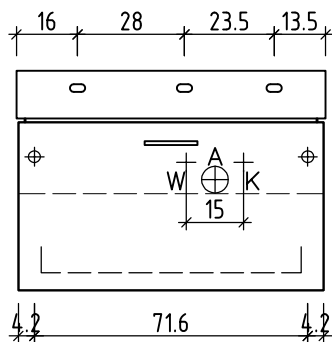

Griff/Griffleiste:
Poignée/Profile de poignée:
Maniglia/Profilo di maniglia:

+ 0.82 Ms (WT)
+ 0.64 Ms
+ 0.625 W/K
+ 0.58 A

+/- 0.00 Bo

Bemerkungen / Remarques / Notizie

Gut zur Ausführung / Bon pour exécution / Approvare

Les dimensions en centimètre et mètre s'entendent sous réserve des tolérances d'usine, d'éventuelles modifications ultérieures, de même que de nouvelles possibilités de montage. La responsabilité ne peut être engagée en cas de cotes manquantes ou erronées (CD art. 100).

Le dimensioni in centimetro e metro s'intendono fatte salve le tolleranze di fabbricazione, le eventuali modifiche successive e le ulteriori alternative di montaggio. Si declina qualsiasi responsabilità per le conseguenze legate a dimensioni errate o incomplete (art. 100 CO).