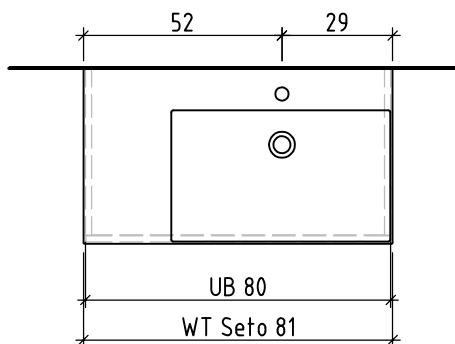

Griff/Griffleiste:
Poignée/Profile de poignée:
Maniglia/Profilo di maniglia:

+ 0.82 Ms (WT)
+ 0.64 Ms
+ 0.625 W/K
+ 0.58 A

+/- 0.00 Bo

Bemerkungen / Remarques / Notizie

Gut zur Ausführung / Bon pour exécution / Approvare

Les dimensions en centimètre et mètre s'entendent sous réserve des tolérances d'usine, d'éventuelles modifications ultérieures, de même que de nouvelles possibilités de montage. La responsabilité ne peut être engagée en cas de cotes manquantes ou erronées (CD art. 100).

Le dimensioni in centimetro e metro s'intendono fatte salve le tolleranze di fabbricazione, le eventuali modifiche successive e le ulteriori alternative di montaggio. Si declina qualsiasi responsabilità per le conseguenze legate a dimensioni errate o incomplete (art. 100 CO).