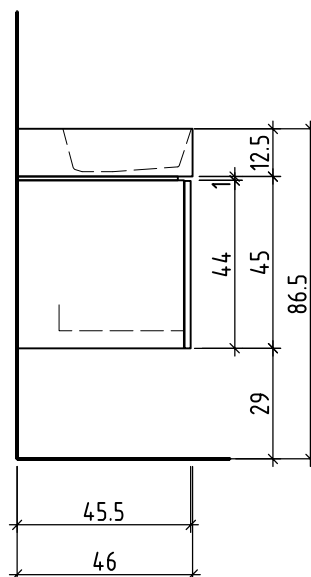

Griff/Griffleiste:
Poignée/Profile de poignée:
Maniglia/Profilo di maniglia:

+ 0.82 Ms (WT)
+ 0.64 Ms
+ 0.625 W/K
+ 0.58 A

+/- 0.00 Bo

Bemerkungen / Remarques / Notizie

Gut zur Ausführung / Bon pour exécution / Approvare

Les dimensions en centimètre et mètre s'entendent sous réserve des tolérances d'usine, d'éventuelles modifications ultérieures, de même que de nouvelles possibilités de montage. La responsabilité ne peut être engagée en cas de cotes manquantes ou erronées (CD art. 100).

Le dimensioni in centimetro e metro s'intendono fatte salve le tolleranze di fabbricazione, le eventuali modifiche successive e le ulteriori alternative di montaggio. Si declina qualsiasi responsabilità per le conseguenze legate a dimensioni errate o incomplete (art. 100 CO).