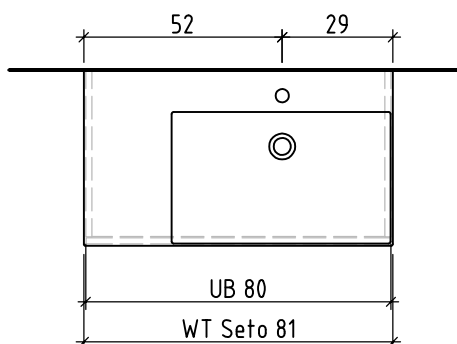

Griff/Griffleiste:
Poignée/Profile de poignée:
Maniglia/Profilo di maniglia:

+ 0.82 Ms (WT)
+ 0.64 Ms
+ 0.625 W/K
+ 0.58 A

+/- 0.00 Bo

Bemerkungen / Remarques / Notizie

Gut zur Ausführung / Bon pour exécution / Approvare

Les dimensions en centimètre et mètre s'entendent sous réserve des tolérances d'usine, d'éventuelles modifications ultérieures, de même que de nouvelles possibilités de montage. La responsabilité ne peut être engagée en cas de cotes manquantes ou erronées (CD art. 100).

Le dimensioni in centimetro e metro s'intendono fatte salve le tolleranze di fabbricazione, le eventuali modifiche successive e le ulteriori alternative di montaggio. Si declina qualsiasi responsabilità per le conseguenze legate a dimensioni errate o incomplete (art. 100 CO).