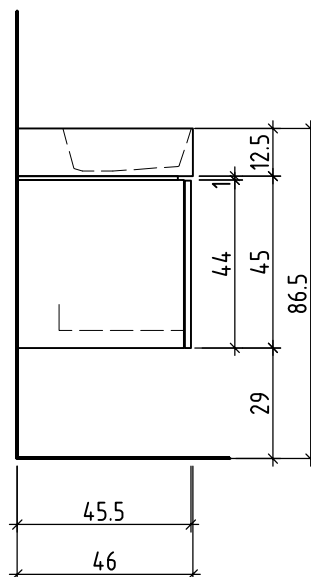

LOOSLI

www.loosli-badmoebel.ch

Artikel **276881** Ausgabe **1-2021**
Article Edition
Articolo Edizione

Waschtischmöbel Vanity Seto Easy
Lavabo-meuble Vanity Seto Easy
Mobile Vanity Seto Easy

Copyright by: Loosli Badmöbel AG Tel. 062/ 957 10 40
Gewerbstrasse Fax 062/ 957 10 38
CH-4954 Wyssachen BE www.loosli-badmoebel.ch

Griff/Griffleiste:
Poignée/Profile de poignée:
Maniglia/Profilo di maniglia:

+ 0.82 Ms (WT)
+ 0.64 Ms
+ 0.625 W/K
+ 0.58 A

+/- 0.00 Bo

Bemerkungen / Remarques / Notizie

Gut zur Ausführung / Bon pour exécution / Approvare

Les dimensions en centimètre et mètre s'entendent sous réserve des tolérances d'usine, d'éventuelles modifications ultérieures, de même que de nouvelles possibilités de montage. La responsabilité ne peut être engagée en cas de cotes manquantes ou erronées (CD art. 100).

Le dimensioni in centimetro e metro s'intendono fatte salve le tolleranze di fabbricazione, le eventuali modifiche successive e le ulteriori alternative di montaggio. Si declina qualsiasi responsabilità per le conseguenze legate a dimensioni errate o incomplete (art. 100 CO).