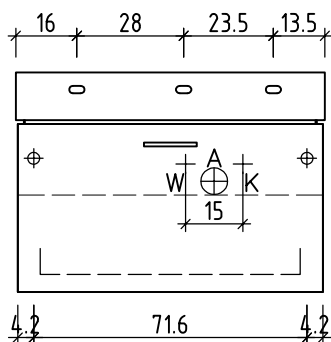

Griff/Griffleiste:
Poignée/Profile de poignée:
Maniglia/Profilo di maniglia:

+ 0.82 Ms (WT)
+ 0.64 Ms
+ 0.625 W/K
+ 0.58 A

+/- 0.00 Bo

Bemerkungen / Remarques / Notizie

Gut zur Ausführung / Bon pour exécution / Approvare

Les dimensions en centimètre et mètre s'entendent sous réserve des tolérances d'usine, d'éventuelles modifications ultérieures, de même que de nouvelles possibilités de montage. La responsabilité ne peut être engagée en cas de cotes manquantes ou erronées (CD art. 100).

Le dimensioni in centimetro e metro s'intendono fatte salve le tolleranze di fabbricazione, le eventuali modifiche successive e le ulteriori alternative di montaggio. Si declina qualsiasi responsabilità per le conseguenze legate a dimensioni errate o incomplete (art. 100 CO).