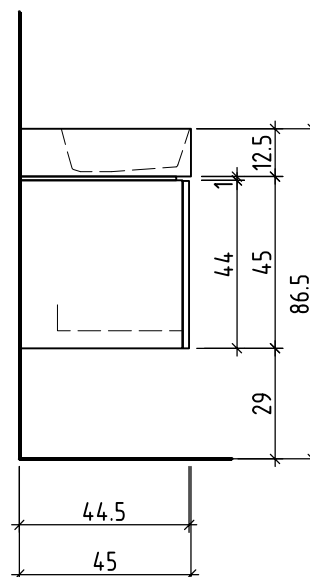

LOOSLI

www.loosli-badmöbel.ch

Artikel 276890 Ausgabe 1-2020
Article Article Edition
Articolo Edizione

Waschtischmöbel Vanity Seto Easy
Lavabo-meuble Vanity Seto Easy
Mobile Vanity Seto Easy

Copyright by: Loosli Badmöbel AG Tel. 062/ 957 10 40
Gewerbstrasse Fax 062/ 957 10 38
CH-4954 Wyssachen BE www.loosli-badmöbel.ch

Griff/Griffleiste:
Poignée/Profile de poignée:
Maniglia/Profilo di maniglia:

+ 0.82 Ms (WT)
+ 0.64 Ms
+ 0.625 W/K
+ 0.58 A

+/- 0.00 Bo

Bemerkungen / Remarques / Notizie

Gut zur Ausführung / Bon pour exécution / Approvare

Les dimensions en centimètre et mètre s'entendent sous réserve des tolérances d'usine, d'éventuelles modifications ultérieures, de même que de nouvelles possibilités de montage. La responsabilité ne peut être engagée en cas de cotes manquantes ou erronées (CD art. 100).

Le dimensioni in centimetro e metro s'intendono fatte salve le tolleranze di fabbricazione, le eventuali modifiche successive e le ulteriori alternative di montaggio. Si declina qualsiasi responsabilità per le conseguenze legate a dimensioni errate o incomplete (art. 100 CO).