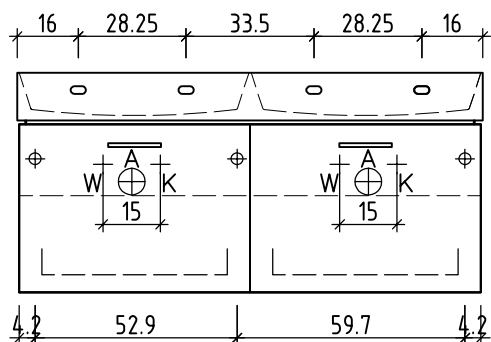

Griff/Griffleiste:
Poignée/Profile de poignée:
Maniglia/Profilo di maniglia:

+ 0.82 Ms (WT)
+ 0.64 Ms
+ 0.625 W/K
+ 0.58 A

+/- 0.00 Bo

Bemerkungen / Remarques / Notizie

Gut zur Ausführung / Bon pour exécution / Approvare

Les dimensions en centimètre et mètre s'entendent sous réserve des tolérances d'usine, d'éventuelles modifications ultérieures, de même que de nouvelles possibilités de montage. La responsabilité ne peut être engagée en cas de cotes manquantes ou erronées (CD art. 100).

Le dimensioni in centimetro e metro s'intendono fatte salve le tolleranze di fabbricazione, le eventuali modifiche successive e le ulteriori alternative di montaggio. Si declina qualsiasi responsabilità per le conseguenze legate a dimensioni errate o incomplete (art. 100 CO).