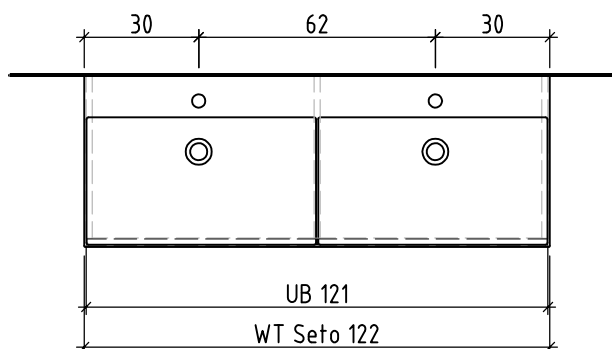

Griff/Griffleiste:
Poignée/Profile de poignée:
Maniglia/Profilo di maniglia:

+ 0.82 Ms (WT)
+ 0.64 Ms
+ 0.625 W/K
+ 0.58 A

+/- 0.00 Bo

Bemerkungen / Remarques / Notizie

Gut zur Ausführung / Bon pour exécution / Approvare

Les dimensions en centimètre et mètre s'entendent sous réserve des tolérances d'usine, d'éventuelles modifications ultérieures, de même que de nouvelles possibilités de montage. La responsabilité ne peut être engagée en cas de cotes manquantes ou erronées (CD art. 100).

Le dimensioni in centimetro e metro s'intendono fatte salve le tolleranze di fabbricazione, le eventuali modifiche successive e le ulteriori alternative di montaggio. Si declina qualsiasi responsabilità per le conseguenze legate a dimensioni errate o incomplete (art. 100 CO).