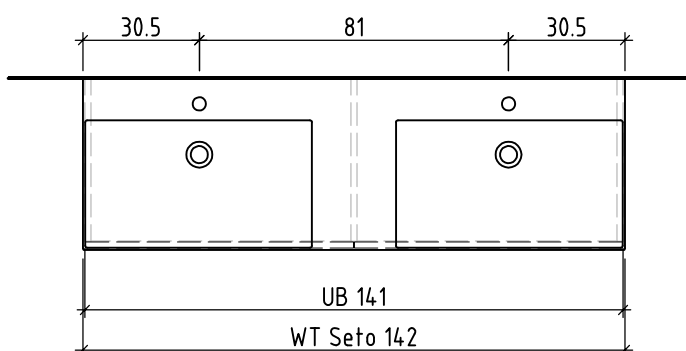

Bemerkungen / Remarques / Notizie

Gut zur Ausführung / Bon pour exécution / Approvare

Datum:
Date:
Data:

Unterschrift:
Signature:
Firma:

Die Massangaben in Zentimeter und Meter verstehen sich unter Vorbehalt der Werkstoleranzen, eventuell späterer Änderungen sowie weiterer Montagemöglichkeiten. Die Haftung für Folgen fehlerhafter oder unvollständiger Massangaben ist ausgeschlossen (Art. 100 OR).

Les dimensions en centimètre et mètre s'entendent sous réserve des tolérances d'usine, d'éventuelles modifications ultérieures, de même que de nouvelles possibilités de montage. La responsabilité ne peut être engagée en cas de cotes manquantes ou erronées (CD art. 100).

Le dimensioni in centimetro e metro s'intendono fatte salve le tolleranze di fabbricazione, le eventuali modifiche successive e le ulteriori alternative di montaggio. Si declina qualsiasi responsabilità per le conseguenze legate a dimensioni errate o incomplete (art. 100 CO).