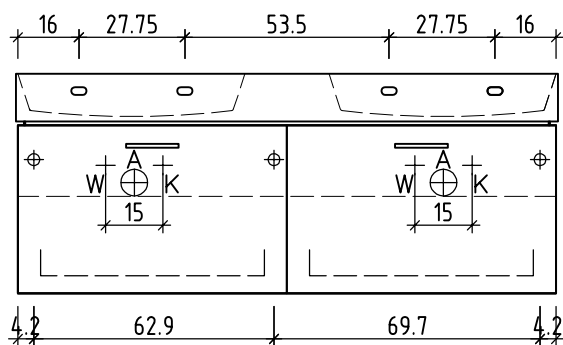

Griff/Griffleiste:
Poignée/Profile de poignée:
Maniglia/Profilo di maniglia:

Sanitär:
Installateur:
Installatore:

Objekt:
Chantier:
Cantiere:

Auftrag:
Commande:
Ordinazione:

Farbe:
Couleur:
Colore:

+ 0.82 Ms (WT)
+ 0.64 Ms
+ 0.625 W/K
+ 0.58 A

Les dimensions en centimètre et mètre s'entendent sous réserve des tolérances d'usine, d'éventuelles modifications ultérieures, de même que de nouvelles possibilités de montage. La responsabilité ne peut être engagée en cas de cotes manquantes ou erronées (CD art. 100).

Le dimensioni in centimetro e metro s'intendono fatte salve le tolleranze di fabbricazione, le eventuali modifiche successive e le ulteriori alternative di montaggio. Si declina qualsiasi responsabilità per le conseguenze legate a dimensioni errate o incomplete (art. 100 CO).