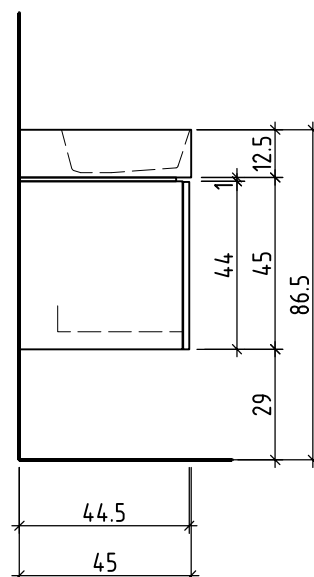

Bemerkungen / Remarques / Notizie

Gut zur Ausführung / Bon pour exécution / Approvare

Datum:
Date:
Data:

Unterschrift:
Signature:
Firma:

Die Massangaben in Zentimeter und Meter verstehen sich unter Vorbehalt der Werkstoleranzen, eventuell späterer Änderungen sowie weiterer Montagemöglichkeiten. Die Haftung für Folgen fehlerhafter oder unvollständiger Massangaben ist ausgeschlossen (Art. 100 OR).

Les dimensions en centimètre et mètre s'entendent sous réserve des tolérances d'usine, d'éventuelles modifications ultérieures, de même que de nouvelles possibilités de montage. La responsabilité ne peut être engagée en cas de cotes manquantes ou erronées (CD art. 100).

Le dimensioni in centimetro e metro s'intendono fatte salve le tolleranze di fabbricazione, le eventuali modifiche successive e le ulteriori alternative di montaggio. Si declina qualsiasi responsabilità per le conseguenze legate a dimensioni errate o incomplete (art. 100 CO).