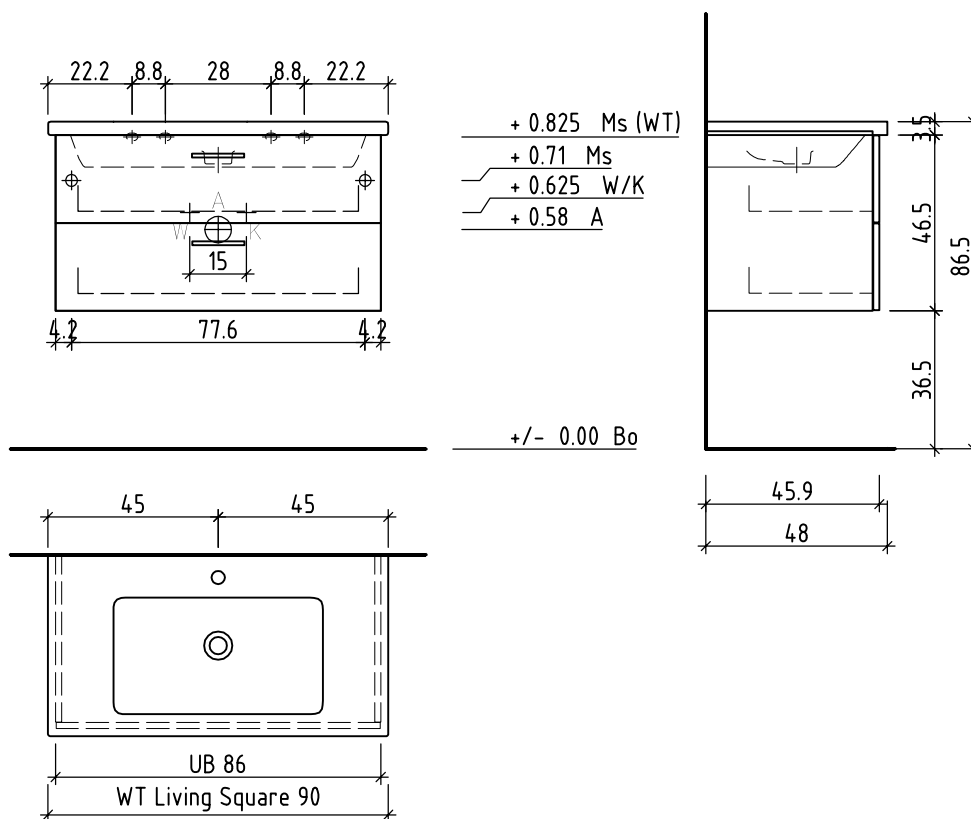

LOOSLI

www.loosli-badmöbel.ch

Sanitär:
Installateur:
Installatore:

Artikel
Article **276908** Ausgabe
Edition **1-2020**
Articolo Edizione

Objekt:
Chantier:
Cantiere:

Unterbau Vanity-Living Square
Elément inférieur Vanity-Living Square
Elemento inferiore Vanity-Living Square

Auftrag:
Commande:
Ordinazione:

Copyright by: Loosli Badmöbel AG
Gewerbstrasse
CH-4954 Wyssachen BE
Tel. 062/ 957 10 40
Fax 062/ 957 10 38
www.loosli-badmöbel.ch

Farbe:
Couleur:
Colore:

Griff/Griffleiste:
Poignée/Profile de poignée:
Maniglia/Profilo di maniglia:

Bemerkungen / Remarques / Notizie

Gut zur Ausführung / Bon pour exécution / Approvare
Datum: Unterschrift:
Date: Signature:
Data: Firma:

Die Massangaben in Zentimeter und Meter verstehen sich unter Vorbehalt der Werkstoleranzen, eventuell späterer Änderungen sowie weiterer Montagemöglichkeiten. Die Haftung für Folgen fehlerhafter oder unvollständiger Massangaben ist ausgeschlossen (Art. 100 OR).

Les dimensions en centimètre et mètre s'entendent sous réserve des tolérances d'usine, d'éventuelles modifications ultérieures, de même que de nouvelles possibilités de montage. La responsabilité ne peut être engagée en cas de cotes manquantes ou erronées (CD art. 100).

Le dimensioni in centimetro e metro s'intendono fatte salve le tolleranze di fabbricazione, le eventuali modifiche successive e le ulteriori alternative di montaggio. Si declina qualsiasi responsabilità per le conseguenze legate a dimensioni errate o incomplete (art. 100 CO).