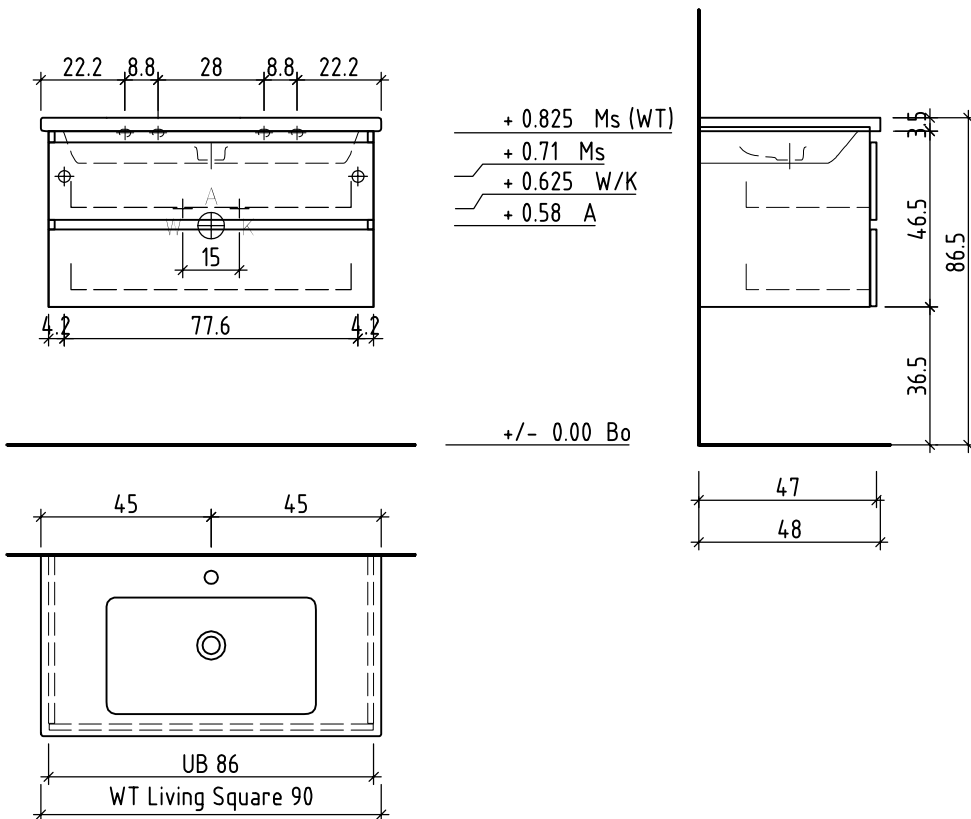

LOOSLI

www.loosli-badmöbel.ch

Artikel 276910 Ausgabe 1-2020
Article Edition
Articolo Edizione

Unterbau Vanity-Living Square Style
Élément inférieur Vanity-Living Square Style
Elemento inferiore Vanity-Living Square Style

Copyright by: Loosli Badmöbel AG Tel. 062/ 957 10 40
Gewerbstrasse Fax 062/ 957 10 38
CH-4954 Wyssachen BE www.loosli-badmöbel.ch

Griff/Griffleiste:
Poignée/Profile de poignée:
Maniglia/Profilo di maniglia:

Bemerkungen / Remarques / Notizie

Gut zur Ausführung / Bon pour exécution / Approvare
Datum: Unterschrift:
Date: Signature:
Data: Firma:

Die Massangaben in Zentimeter und Meter verstehen sich unter Vorbehalt der Werkstoleranzen, eventuell späterer Änderungen sowie weiterer Montagemöglichkeiten. Die Haftung für Folgen fehlerhafter oder unvollständiger Massangaben ist ausgeschlossen (Art. 100 OR).

Les dimensions en centimètre et mètre s'entendent sous réserve des tolérances d'usine, d'éventuelles modifications ultérieures, de même que de nouvelles possibilités de montage. La responsabilité ne peut être engagée en cas de cotes manquantes ou erronées (CD art. 100).

Le dimensioni in centimetro e metro s'intendono fatte salve le tolleranze di fabbricazione, le eventuali modifiche successive e le ulteriori alternative di montaggio. Si declina qualsiasi responsabilità per le conseguenze legate a dimensioni errate o incomplete (art. 100 CO).