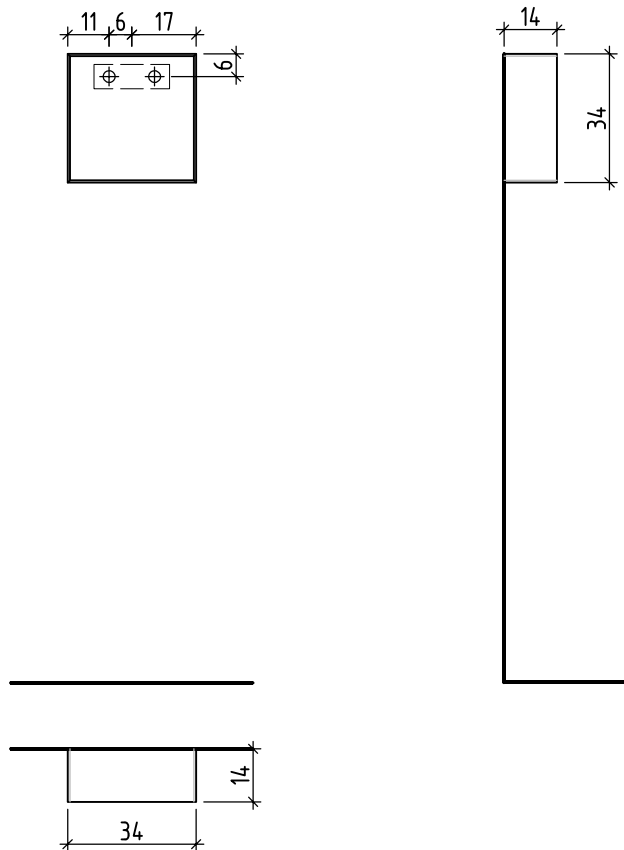

LOOSLI

www.loosli-badmöbel.ch

Artikel 276943 Ausgabe 1-2020
Article Article Edition
Articolo Articolo Edizione

Offenes Regal Vanity-Tribute
Étagère ouverte Vanity-Tribute
Regale aperto Vanity-Tribute

Copyright by: Loosli Badmöbel AG Tel. 062/ 957 10 40
Gewerbstrasse Fax 062/ 957 10 38
CH-4954 Wyssachen BE www.loosli-badmöbel.ch

Griff/Griffleiste:
Poignée/Profile de poignée:
Maniglia/Profilo di maniglia:

Gut zur Ausführung / Bon pour exécution / Approvare
Datum: Unterschrift:
Date: Signature:
Data: Firma:

Les dimensions en centimètre et mètre s'entendent sous réserve des tolérances d'usine, d'éventuelles modifications ultérieures, de même que de nouvelles possibilités de montage. La responsabilité ne peut être engagée en cas de cotes manquantes ou erronées (CD art. 100).

Le dimensioni in centimetro e metro s'intendono fatte salve le tolleranze di fabbricazione, le eventuali modifiche successive e le ulteriori alternative di montaggio. Si declina qualsiasi responsabilità per le conseguenze legate a dimensioni errate o incomplete (art. 100 CO).