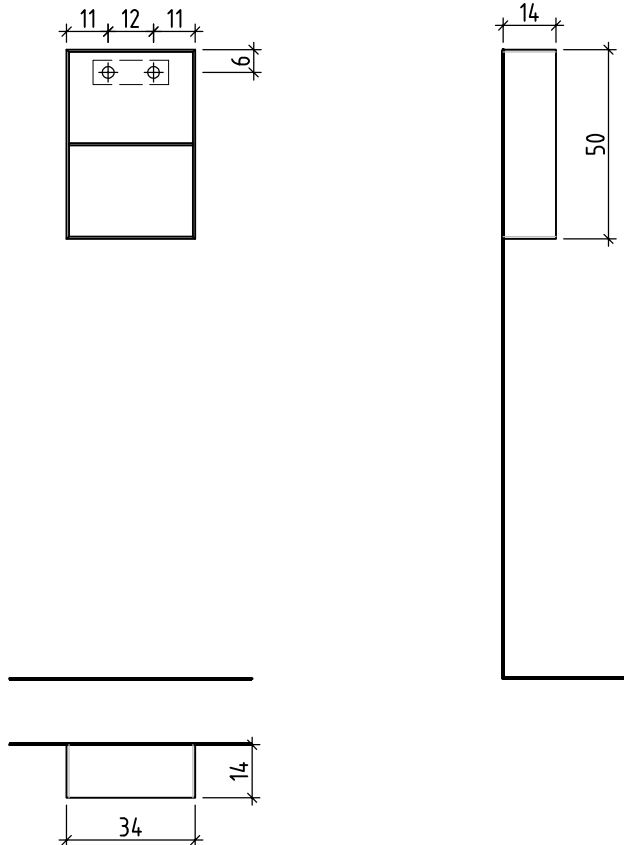

LOOSLI

www.loosli-badmöbel.ch

Artikel 276944 Ausgabe 1-2020
Article Article Edition
Articolo Articolo Edizione

Offenes Regal Vanity-Tribute
Étagère ouverte Vanity-Tribute
Regale aperto Vanity-Tribute

Copyright by: Loosli Badmöbel AG Tel. 062/ 957 10 40
Gewerbstrasse Fax 062/ 957 10 38
CH-4954 Wyssachen BE www.loosli-badmöbel.ch

Griff/Griffleiste:
Poignée/Profile de poignée:
Maniglia/Profilo di maniglia:

Gut zur Ausführung / Bon pour exécution / Approvare
Datum: Unterschrift:
Date: Signature:
Data: Firma:

Les dimensions en centimètre et mètre s'entendent sous réserve des tolérances d'usine, d'éventuelles modifications ultérieures, de même que de nouvelles possibilités de montage. La responsabilité ne peut être engagée en cas de cotes manquantes ou erronées (CD art. 100).

Le dimensioni in centimetro e metro s'intendono fatte salve le tolleranze di fabbricazione, le eventuali modifiche successive e le ulteriori alternative di montaggio. Si declina qualsiasi responsabilità per le conseguenze legate a dimensioni errate o incomplete (art. 100 CO).