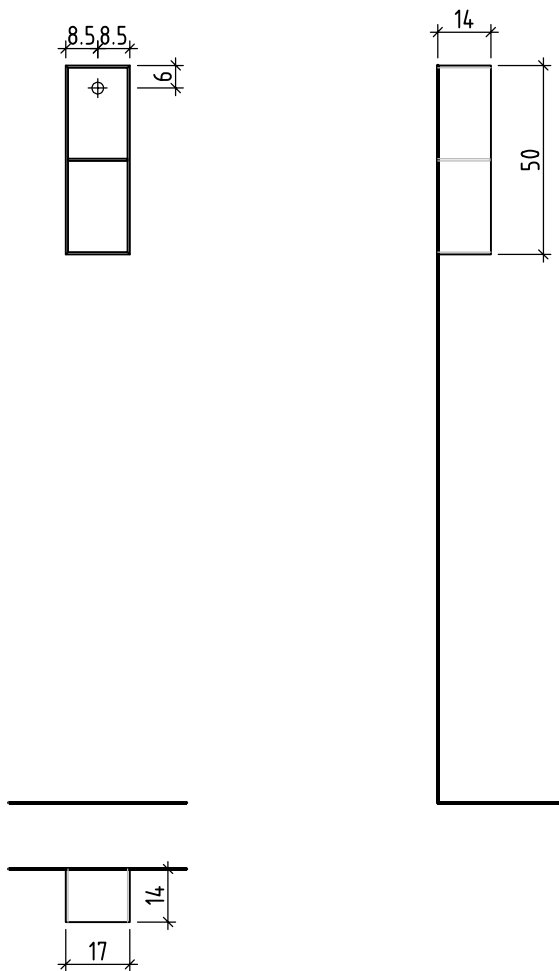

LOOSLI

www.loosli-badmöbel.ch

Artikel 276945 Ausgabe 1-2020
Article Article Edition
Articolo Articolo Edizione

Offenes Regal Vanity-Tribute
Etagère ouverte Vanity-Tribute
Regale aperto Vanity-Tribute

Copyright by: Loosli Badmöbel AG Tel. 062/ 957 10 40
Gewerbstrasse Fax 062/ 957 10 38
CH-4954 Wyssachen BE www.loosli-badmöbel.ch

Griff/Griffleiste:
Poignée/Profile de poignée:
Maniglia/Profilo di maniglia:

Gut zur Ausführung / Bon pour exécution / Approvare
Datum: Unterschrift:
Date: Signature:
Data: Firma:

Les dimensions en centimètre et mètre s'entendent sous réserve des tolérances d'usine, d'éventuelles modifications ultérieures, de même que de nouvelles possibilités de montage. La responsabilité ne peut être engagée en cas de cotes manquantes ou erronées (CD art. 100).

Le dimensioni in centimetro e metro s'intendono fatte salve le tolleranze di fabbricazione, le eventuali modifiche successive e le ulteriori alternative di montaggio. Si declina qualsiasi responsabilità per le conseguenze legate a dimensioni errate o incomplete (art. 100 CO).