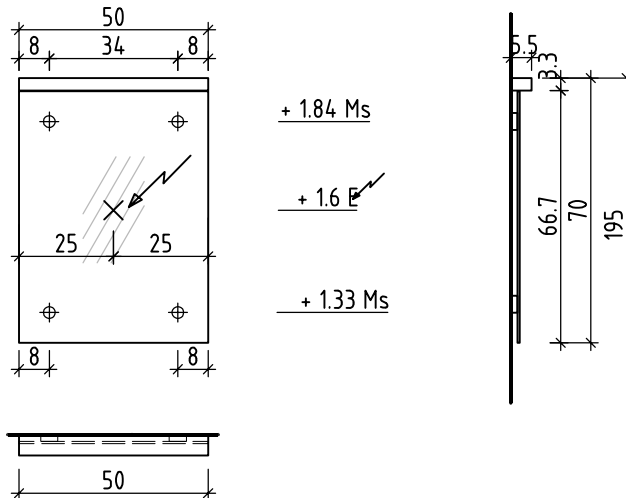

Griff/Griffleiste:
 Poignée/Profile de poignée:
 Maniglia/Profilo di maniglia:

Légende

Nische roh = niche brute	Detail seitlich/unten/oben = détail latéral/au-dessous/au-dessus	OK = bord supérieur
Spiegel = miroir	Einbaurahmen = cadre à encastrer	UK = bord inférieur
Korpus/Kasten = corps	Nischtiefe roh mind. = profondeur de la niche au moins	

Les dimensions en centimètre et mètre s'entendent sous réserve des tolérances d'usine, d'éventuelles modifications ultérieures, de même que de nouvelles possibilités de montage. La responsabilité ne peut être engagée en cas de cotes manquantes ou erronées (CD art. 100).

Le dimensioni in centimetro e metro s'intendono fatte salve le tolleranze di fabbricazione, le eventuali modifiche successive e le ulteriori alternative di montaggio. Si declina qualsiasi responsabilità per le conseguenze legate a dimensioni errate o incomplete (art. 100 CO).