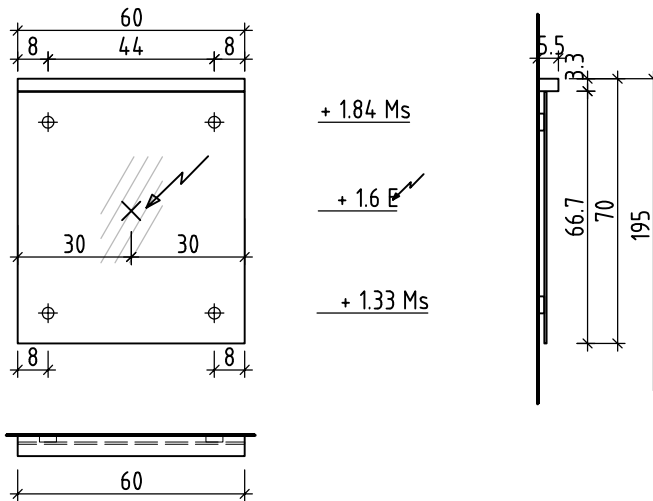

Sanitär: Installateur: Installatore:	Artikel Article Articolo	277082	Ausgabe Edition Edizione	1-2019
Objekt: Chantier: Cantiere:	Spiegelwand ProCasa Cinque 2019 Panneau miroir ProCasa Cinque 2019 Pannello a specchio ProCasa Cinque 2019			
Auftrag: Commande: Ordinazione:	Copyright by:	Loosli Badmöbel AG Gewerbstrasse CH-4954 Wyssachen BE	Tel. 062/ 957 10 40 Fax 062/ 957 10 38 www.loosli-badmöbel.ch	
Farbe: Couleur: Colore:	Griff/Griffleiste: Poignée/Profile de poignée: Maniglia/Profilo di maniglia:			

Légende

Nische roh = niche brute	Detail seitlich/unten/oben = détail latéral/au-dessous/au-dessus	OK = bord supérieur
Spiegel = miroir	Einbaurahmen = cadre à encastrier	UK = bord inférieur
Korpus/Kasten = corps	Nischentiefe roh mind. = profondeur de la niche au moins	

Les dimensions en centimètre et mètre s'entendent sous réserve des tolérances d'usine, d'éventuelles modifications ultérieures, de même que de nouvelles possibilités de montage. La responsabilité ne peut être engagée en cas de cotes manquantes ou erronées (CD art. 100).

Le dimensioni in centimetro e metro s'intendono fatte salve le tolleranze di fabbricazione, le eventuali modifiche successive e le ulteriori alternative di montaggio. Si declina qualsiasi responsabilità per le conseguenze legate a dimensioni errate o incomplete (art. 100 CO).