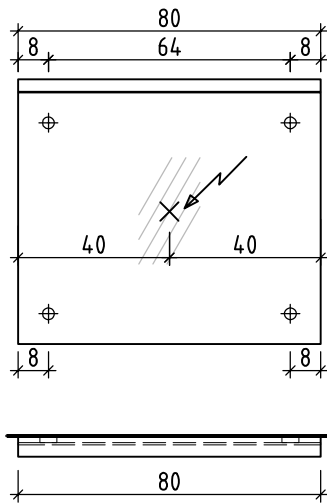

Sanitär: Installateur: Installatore:	Artikel Article Articolo	277083	Ausgabe Edition Edizione	1-2019
Objekt: Chantier: Cantiere:	Spiegelwand ProCasa Cinque 2019 Panneau miroir ProCasa Cinque 2019 Pannello a specchio ProCasa Cinque 2019			
Auftrag: Commande: Ordinazione:	Copyright by:	Loosli Badmöbel AG Gewerbstrasse CH-4954 Wyssachen BE	Tel. 062/ 957 10 40 Fax 062/ 957 10 38 www.loosli-badmöbel.ch	
Farbe: Couleur: Colore:	Griff/Griffleiste: Poignée/Profile de poignée: Maniglia/Profilo di maniglia:			

+ 1.84 Ms

+ 1.6 E

+ 1.33 Ms

Légende

Nische roh = niche brute	Detail seitlich/unten/oben = détail latéral/au-dessous/au-dessus	OK = bord supérieur
Spiegel = miroir	Einbaurahmen = cadre à encastrier	UK = bord inférieur
Korpus/Kasten = corps	Nischentiefe roh mind. = profondeur de la niche au moins	

Les dimensions en centimètre et mètre s'entendent sous réserve des tolérances d'usine, d'éventuelles modifications ultérieures, de même que de nouvelles possibilités de montage. La responsabilité ne peut être engagée en cas de cotes manquantes ou erronées (CD art. 100).