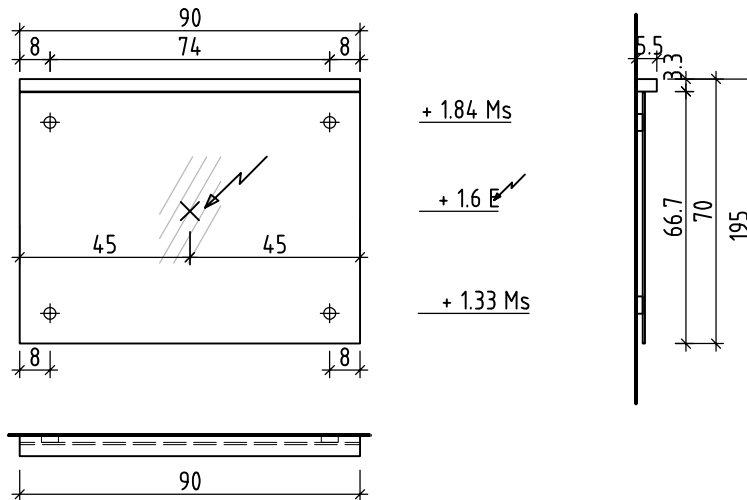

Sanitär: Installateur: Installatore:	Artikel Article Articolo	<b>277084</b>	Ausgabe Edition Edizione	<b>1-2019</b>
Objekt: Chantier: Cantiere:	Spiegelwand ProCasa Cinque 2019 Panneau miroir ProCasa Cinque 2019 Pannello a specchio ProCasa Cinque 2019			
Auftrag: Commande: Ordinazione:	Copyright by: Loosli Badmöbel AG Gewerbstrasse CH-4954 Wyssachen BE	Tel. 062/ 957 10 40 Fax 062/ 957 10 38 www.loosli-badmöbel.ch		
Farbe: Couleur: Colore:	Griff/Griffleiste: Poignée/Profile de poignée: Maniglia/Profilo di maniglia:			

**Légende**

Nische roh = niche brute	Detail seitlich/unten/oben = détail latéral/au-dessous/au-dessus	OK = bord supérieur
Spiegel = miroir	Einbaurahmen = cadre à encastrer	UK = bord inférieur
Korpus/Kasten = corps	Nischentiefe roh mind. = profondeur de la niche au moins	

Les dimensions en centimètre et mètre s'entendent sous réserve des tolérances d'usine, d'éventuelles modifications ultérieures, de même que de nouvelles possibilités de montage. La responsabilité ne peut être engagée en cas de cotes manquantes ou erronées (CD art. 100).

Le dimensioni in centimetro e metro s'intendono fatte salve le tolleranze di fabbricazione, le eventuali modifiche successive e le ulteriori alternative di montaggio. Si declina qualsiasi responsabilità per le conseguenze legate a dimensioni errate o incomplete (art. 100 CO).