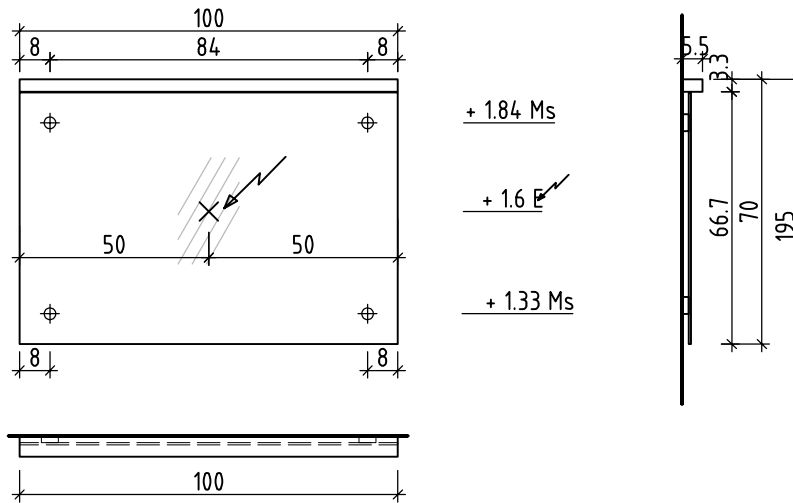

Légende

Nische roh = niche brute	Detail seitlich/unten/oben = détail latéral/au-dessous/au-dessus	OK = bord supérieur
Spiegel = miroir	Einbaurahmen = cadre à encastrer	UK = bord inférieur
Korpus/Kasten = corps	Nischentiefe roh mind. = profondeur de la niche au moins	

Les dimensions en centimètre et mètre s'entendent sous réserve des tolérances d'usine, d'éventuelles modifications ultérieures, de même que de nouvelles possibilités de montage. La responsabilité ne peut être engagée en cas de cotes manquantes ou erronées (CD art. 100).

Le dimensioni in centimetro e metro s'intendono fatte salve le tolleranze di fabbricazione, le eventuali modifiche successive e le ulteriori alternative di montaggio. Si declina qualsiasi responsabilità per le conseguenze legate a dimensioni errate o incomplete (art. 100 CO).