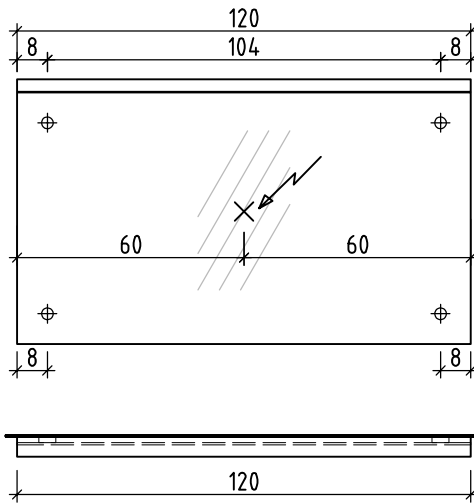

Sanitär: Installateur: Installatore:	Artikel Article Articolo	277086	Ausgabe Edition Edizione	1-2019
Objekt: Chantier: Cantiere:	Spiegelwand ProCasa Cinque 2019 Panneau miroir ProCasa Cinque 2019 Pannello a specchio ProCasa Cinque 2019			
Auftrag: Commande: Ordinazione:	Copyright by: Loosli Badmöbel AG Gewerbstrasse CH-4954 Wyssachen BE	Tel. 062/ 957 10 40 Fax 062/ 957 10 38 www.loosli-badmöbel.ch		
Farbe: Couleur: Colore:	Griff/Griffleiste: Poignée/Profile de poignée: Maniglia/Profilo di maniglia:			

+ 1.84 Ms

+ 1.6 E

+ 1.33 Ms

Légende

Nische roh = niche brute	Detail seitlich/unten/oben = détail latéral/au-dessous/au-dessus	OK = bord supérieur
Spiegel = miroir	Einbaurahmen = cadre à encastrier	UK = bord inférieur
Korpus/Kasten = corps	Nischtiefe roh mind. = profondeur de la niche au moins	

Les dimensions en centimètre et mètre s'entendent sous réserve des tolérances d'usine, d'éventuelles modifications ultérieures, de même que de nouvelles possibilités de montage. La responsabilité ne peut être engagée en cas de cotes manquantes ou erronées (CD art. 100).

Le dimensioni in centimetro e metro s'intendono fatte salve le tolleranze di fabbricazione, le eventuali modifiche successive e le ulteriori alternative di montaggio. Si declina qualsiasi responsabilità per le conseguenze legate a dimensioni errate o incomplete (art. 100 CO).