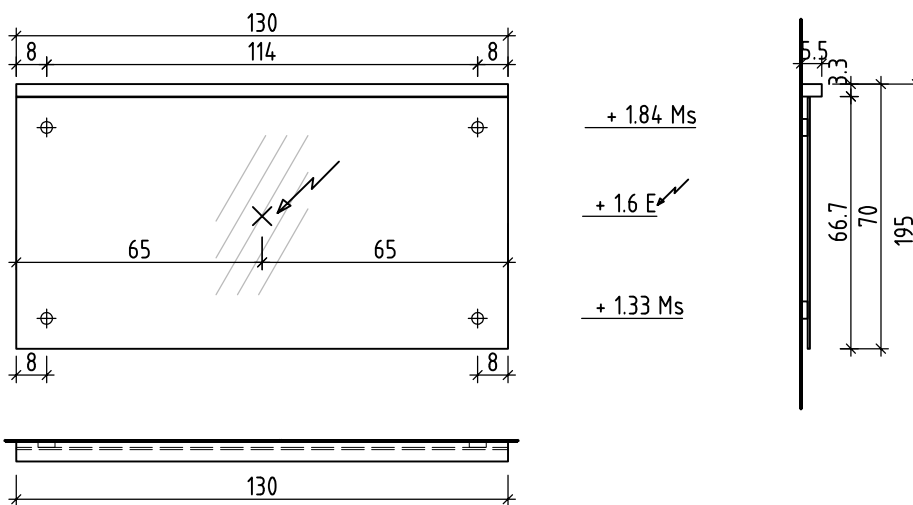

Sanitär: Installateur: Installatore:	Artikel Article Articolo	277087	Ausgabe Edition Edizione	1-2019
Objekt: Chantier: Cantiere:	Spiegelwand ProCasa Cinque 2019 Panneau miroir ProCasa Cinque 2019 Pannello a specchio ProCasa Cinque 2019			
Auftrag: Commande: Ordinazione:	Copyright by:	Loosli Badmöbel AG Gewerbstrasse CH-4954 Wyssachen BE	Tel. 062/ 957 10 40 Fax 062/ 957 10 38 www.loosli-badmöbel.ch	
Farbe: Couleur: Colore:	Griff/Griffleiste: Poignée/Profile de poignée: Maniglia/Profilo di maniglia:			

Légende

Nische roh = niche brute	Detail seitlich/unten/oben = détail latéral/au-dessous/au-dessus	OK = bord supérieur
Spiegel = miroir	Einbaurahmen = cadre à encastrier	UK = bord inférieur
Korpus/Kasten = corps	Niscentiefe roh mind. = profondeur de la niche au moins	

Les dimensions en centimètre et mètre s'entendent sous réserve des tolérances d'usine, d'éventuelles modifications ultérieures, de même que de nouvelles possibilités de montage. La responsabilité ne peut être engagée en cas de cotes manquantes ou erronées (CD art. 100).

Le dimensioni in centimetro e metro s'intendono fatte salve le tolleranze di fabbricazione, le eventuali modifiche successive e le ulteriori alternative di montaggio. Si declina qualsiasi responsabilità per le conseguenze legate a dimensioni errate o incomplete (art. 100 CO).