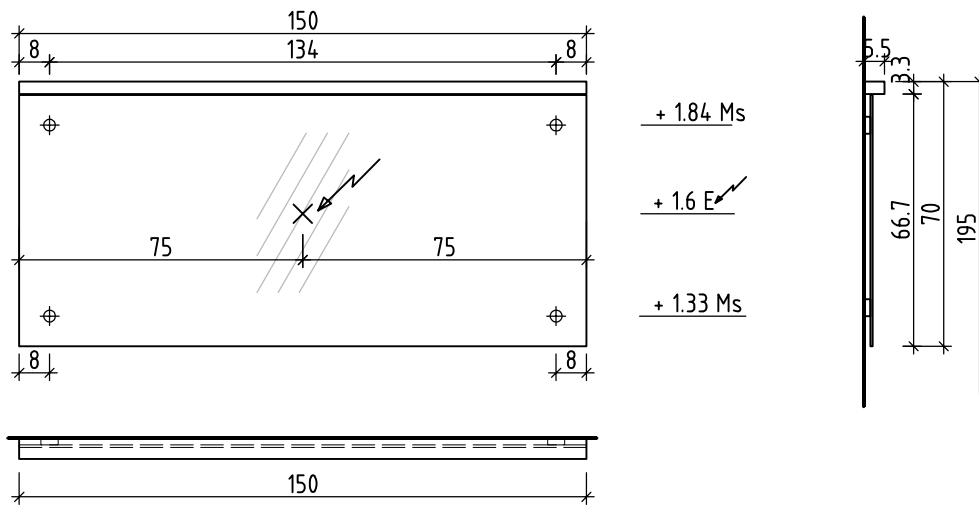

Sanitär: Installateur: Installatore:	Artikel Article Articolo	<b>277088</b>	Ausgabe Edition Edizione	<b>1-2019</b>
Objekt: Chantier: Cantiere:	Spiegelwand ProCasa Cinque 2019 Panneau miroir ProCasa Cinque 2019 Pannello a specchio ProCasa Cinque 2019			
Auftrag: Commande: Ordinazione:	Copyright by: Loosli Badmöbel AG Gewerbstrasse CH-4954 Wyssachen BE	Tel. 062/ 957 10 40 Fax 062/ 957 10 38 www.loosli-badmöbel.ch		
Farbe: Couleur: Colore:	Griff/Griffleiste: Poignée/Profile de poignée: Maniglia/Profilo di maniglia:			

**Légende**

Nische roh = niche brute	Detail seitlich/unten/oben = détail latéral/au-dessous/au-dessus	OK = bord supérieur
Spiegel = miroir	Einbaurahmen = cadre à encastrier	UK = bord inférieur
Korpus/Kasten = corps	Niscentiefe roh mind. = profondeur de la niche au moins	

Les dimensions en centimètre et mètre s'entendent sous réserve des tolérances d'usine, d'éventuelles modifications ultérieures, de même que de nouvelles possibilités de montage. La responsabilité ne peut être engagée en cas de cotes manquantes ou erronées (CD art. 100).

Le dimensioni in centimetro e metro s'intendono fatte salve le tolleranze di fabbricazione, le eventuali modifiche successive e le ulteriori alternative di montaggio. Si declina qualsiasi responsabilità per le conseguenze legate a dimensioni errate o incomplete (art. 100 CO).