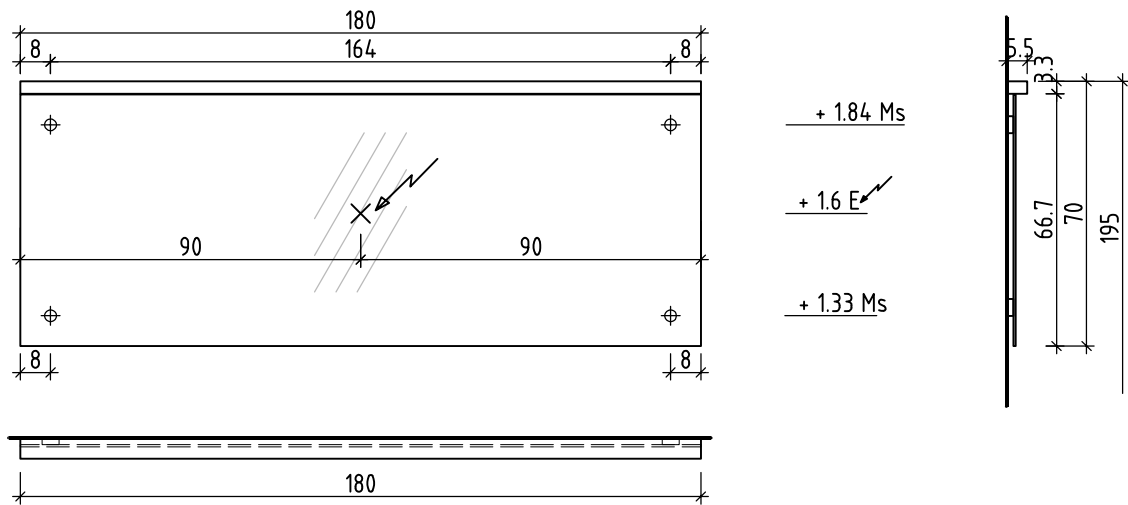

Sanitär: Installateur: Installatore:	Artikel Article Articolo	277089	Ausgabe Edition Edizione	1-2019
Objekt: Chantier: Cantiere:	Spiegelwand ProCasa Cinque 2019 Panneau miroir ProCasa Cinque 2019 Pannello a specchio ProCasa Cinque 2019			
Auftrag: Commande: Ordinazione:	Copyright by: Loosli Badmöbel AG Gewerbstrasse CH-4954 Wyssachen BE	Tel. 062/ 957 10 40 Fax 062/ 957 10 38 www.loosli-badmöbel.ch		
Farbe: Couleur: Colore:	Griff/Griffleiste: Poignée/Profile de poignée: Maniglia/Profilo di maniglia:			

Légende

Nische roh = niche brute	Detail seitlich/unten/oben = détail latéral/au-dessous/au-dessus	OK = bord supérieur
Spiegel = miroir	Einbaurahmen = cadre à encastrer	UK = bord inférieur
Korpus/Kasten = corps	Niscentiefe roh mind. = profondeur de la niche au moins	

Les dimensions en centimètre et mètre s'entendent sous réserve des tolérances d'usine, d'éventuelles modifications ultérieures, de même que de nouvelles possibilités de montage. La responsabilité ne peut être engagée en cas de cotes manquantes ou erronées (CD art. 100).

Le dimensioni in centimetro e metro s'intendono fatte salve le tolleranze di fabbricazione, le eventuali modifiche successive e le ulteriori alternative di montaggio. Si declina qualsiasi responsabilità per le conseguenze legate a dimensioni errate o incomplete (art. 100 CO).