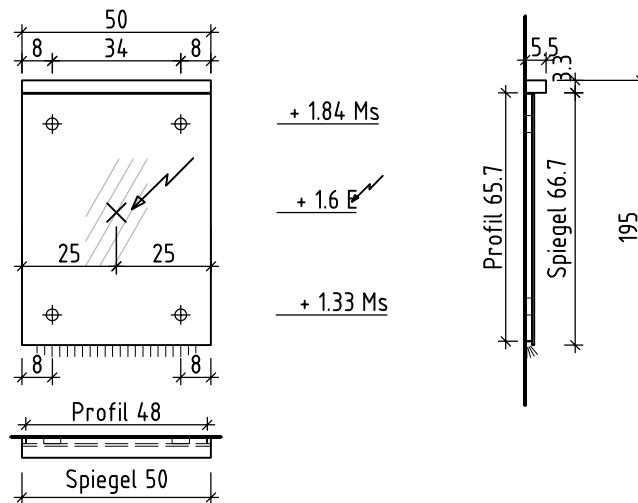

Sanitär: Installateur: Installatore:	Artikel Article Articolo	277090	Ausgabe Edition Edizione	1-2020
Objekt: Chantier: Cantiere:	Spiegelwand ProCasa Cinque 2019 Panneau miroir ProCasa Cinque 2019 Pannello a specchio ProCasa Cinque 2019			
Auftrag: Commande: Ordinazione:	Copyright by: Loosli Badmöbel AG Gewerbstrasse CH-4954 Wyssachen BE	Tel. 062/ 957 10 40 Fax 062/ 957 10 38 www.loosli-badmöbel.ch		
Farbe: Couleur: Colore:	Griff/Griffleiste: Poignée/Profile de poignée: Maniglia/Profilo di maniglia:			

Légende

Nische roh = niche brute	Detail seitlich/unten/oben = détail latéral/au-dessous/au-dessus	OK = bord supérieur
Spiegel = miroir	Einbaurahmen = cadre à encastrier	UK = bord inférieur
Korpus/Kasten = corps	Nischentiefe roh mind. = profondeur de la niche au moins	

Les dimensions en centimètre et mètre s'entendent sous réserve des tolérances d'usine, d'éventuelles modifications ultérieures, de même que de nouvelles possibilités de montage. La responsabilité ne peut être engagée en cas de cotes manquantes ou erronées (CD art. 100).

Le dimensioni in centimetro e metro s'intendono fatte salve le tolleranze di fabbricazione, le eventuali modifiche successive e le ulteriori alternative di montaggio. Si declina qualsiasi responsabilità per le conseguenze legate a dimensioni errate o incomplete (art. 100 CO).