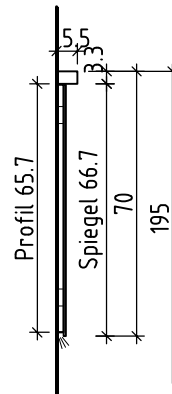

Artikel 277091 Ausgabe 1-2020
 Article Article Edition
 Articolo Edizione

Spiegelwand ProCasa Cinque 2019
 Panneau miroir ProCasa Cinque 2019
 Pannello a specchio ProCasa Cinque 2019

Copyright by: Loosli Badmöbel AG Tel. 062/ 957 10 40
 Gewerbstrasse Fax 062/ 957 10 38
 CH-4954 Wyssachen BE www.loosli-badmöbel.ch

Griff/Griffleiste:
 Poignée/Profile de poignée:
 Maniglia/Profilo di maniglia:

+ 1.84 Ms

+ 1.6 E

+ 1.33 Ms

Légende

Nische roh = niche brute	Detail seitlich/unten/oben = détail latéral/au-dessous/au-dessus	OK = bord supérieur
Spiegel = miroir	Einbaurahmen = cadre à encastrier	UK = bord inférieur
Korpus/Kasten = corps	Nischentiefe roh mind. = profondeur de la niche au moins	

Les dimensions en centimètre et mètre s'entendent sous réserve des tolérances d'usine, d'éventuelles modifications ultérieures, de même que de nouvelles possibilités de montage. La responsabilité ne peut être engagée en cas de cotes manquantes ou erronées (CD art. 100).

Le dimensioni in centimetro e metro s'intendono fatte salve le tolleranze di fabbricazione, le eventuali modifiche successive e le ulteriori alternative di montaggio. Si declina qualsiasi responsabilità per le conseguenze legate a dimensioni errate o incomplete (art. 100 CO).