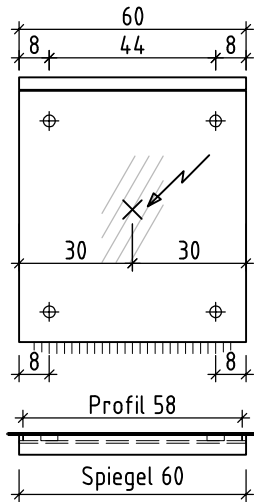

Artikel 277091 Ausgabe 1-2020
 Article Article Edition
 Articolo Edizione

Spiegelwand ProCasa Cinque 2019
 Panneau miroir ProCasa Cinque 2019
 Pannello a specchio ProCasa Cinque 2019

Copyright by: Loosli Badmöbel AG Tel. 062/ 957 10 40
 Gewerbstrasse Fax 062/ 957 10 38
 CH-4954 Wyssachen BE www.loosli-badmöbel.ch

Griff/Griffleiste:
 Poignée/Profile de poignée:
 Maniglia/Profilo di maniglia:

+ 1.84 Ms

+ 1.6 E

+ 1.33 Ms

Légende

Nische roh = niche brute	Detail seitlich/unten/oben = détail latéral/au-dessous/au-dessus	OK = bord supérieur
Spiegel = miroir	Einbaurahmen = cadre à encastrier	UK = bord inférieur
Korpus/Kasten = corps	Nischentiefe roh mind. = profondeur de la niche au moins	

Les dimensions en centimètre et mètre s'entendent sous réserve des tolérances d'usine, d'éventuelles modifications ultérieures, de même que de nouvelles possibilités de montage. La responsabilité ne peut être engagée en cas de cotes manquantes ou erronées (CD art. 100).

Le dimensioni in centimetro e metro s'intendono fatte salve le tolleranze di fabbricazione, le eventuali modifiche successive e le ulteriori alternative di montaggio. Si declina qualsiasi responsabilità per le conseguenze legate a dimensioni errate o incomplete (art. 100 CO).