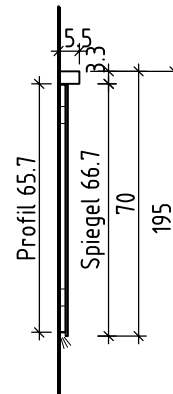

Sanitär: Installateur: Installatore:	Artikel Article Articolo	277092	Ausgabe Edition Edizione	1-2020
Objekt: Chantier: Cantiere:	Spiegelwand ProCasa Cinque 2019 Panneau miroir ProCasa Cinque 2019 Pannello a specchio ProCasa Cinque 2019			
Auftrag: Commande: Ordinazione:	Copyright by:	Loosli Badmöbel AG Gewerbstrasse CH-4954 Wyssachen BE	Tel. 062/ 957 10 40 Fax 062/ 957 10 38 www.loosli-badmöbel.ch	
Farbe: Couleur: Colore:	Griff/Griffleiste: Poignée/Profile de poignée: Maniglia/Profilo di maniglia:			

+ 1.84 Ms

+ 1.6 E

+ 1.33 Ms

Légende

Nische roh = niche brute	Detail seitlich/unten/oben = détail latéral/au-dessous/au-dessus	OK = bord supérieur
Spiegel = miroir	Einbaurahmen = cadre à encastrier	UK = bord inférieur
Korpus/Kasten = corps	Nischentiefe roh mind. = profondeur de la niche au moins	

Les dimensions en centimètre et mètre s'entendent sous réserve des tolérances d'usine, d'éventuelles modifications ultérieures, de même que de nouvelles possibilités de montage. La responsabilité ne peut être engagée en cas de cotes manquantes ou erronées (CD art. 100).

Le dimensioni in centimetro e metro s'intendono fatte salve le tolleranze di fabbricazione, le eventuali modifiche successive e le ulteriori alternative di montaggio. Si declina qualsiasi responsabilità per le conseguenze legate a dimensioni errate o incomplete (art. 100 CO).