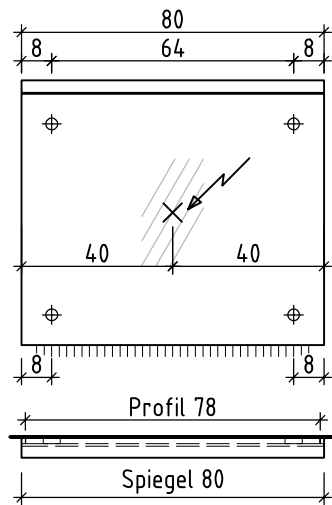

Sanitär: Installateur: Installatore:	Artikel Article Articolo	277092	Ausgabe Edition Edizione	1-2020
Objekt: Chantier: Cantiere:	Spiegelwand ProCasa Cinque 2019 Panneau miroir ProCasa Cinque 2019 Pannello a specchio ProCasa Cinque 2019			
Auftrag: Commande: Ordinazione:	Copyright by:	Loosli Badmöbel AG Gewerbstrasse CH-4954 Wyssachen BE	Tel. 062/ 957 10 40 Fax 062/ 957 10 38 www.loosli-badmöbel.ch	
Farbe: Couleur: Colore:	Griff/Griffleiste: Poignée/Profile de poignée: Maniglia/Profilo di maniglia:			

+ 1.84 Ms

+ 1.6 E

+ 1.33 Ms

Légende

Nische roh = niche brute	Detail seitlich/unten/oben = détail latéral/au-dessous/au-dessus	OK = bord supérieur
Spiegel = miroir	Einbaurahmen = cadre à encastrier	UK = bord inférieur
Korpus/Kasten = corps	Nischentiefe roh mind. = profondeur de la niche au moins	

Les dimensions en centimètre et mètre s'entendent sous réserve des tolérances d'usine, d'éventuelles modifications ultérieures, de même que de nouvelles possibilités de montage. La responsabilité ne peut être engagée en cas de cotes manquantes ou erronées (CD art. 100).