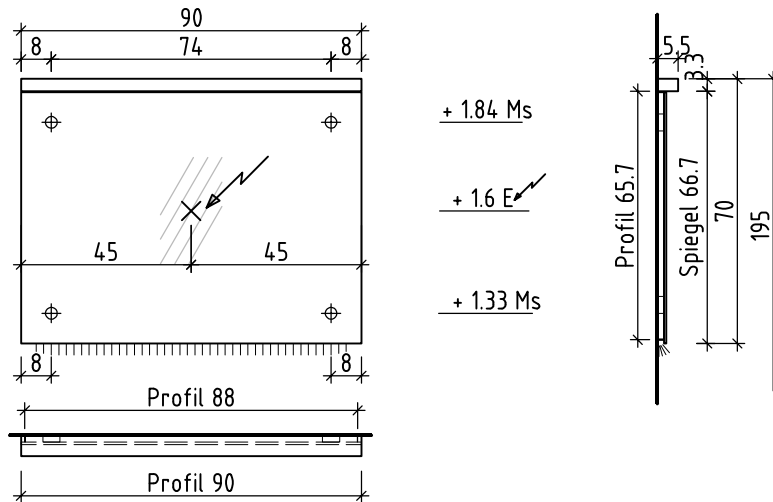

Sanitär: Installateur: Installatore:	Artikel Article Articolo	277093	Ausgabe Edition Edizione	1-2020
Objekt: Chantier: Cantiere:	Spiegelwand ProCasa Cinque 2019 Panneau miroir ProCasa Cinque 2019 Pannello a specchio ProCasa Cinque 2019			
Auftrag: Commande: Ordinazione:	Copyright by:	Loosli Badmöbel AG Gewerbstrasse CH-4954 Wyssachen BE	Tel. 062/ 957 10 40 Fax 062/ 957 10 38 www.loosli-badmöbel.ch	
Farbe: Couleur: Colore:	Griff/Griffleiste: Poignée/Profile de poignée: Maniglia/Profilo di maniglia:			

Légende

Nische roh = niche brute	Detail seitlich/unten/oben = détail latéral/au-dessous/au-dessus	OK = bord supérieur
Spiegel = miroir	Einbaurahmen = cadre à encastrier	UK = bord inférieur
Korpus/Kasten = corps	Nischentiefe roh mind. = profondeur de la niche au moins	

Les dimensions en centimètre et mètre s'entendent sous réserve des tolérances d'usine, d'éventuelles modifications ultérieures, de même que de nouvelles possibilités de montage. La responsabilité ne peut être engagée en cas de cotes manquantes ou erronées (CD art. 100).

Le dimensioni in centimetro e metro s'intendono fatte salve le tolleranze di fabbricazione, le eventuali modifiche successive e le ulteriori alternative di montaggio. Si declina qualsiasi responsabilità per le conseguenze legate a dimensioni errate o incomplete (art. 100 CO).