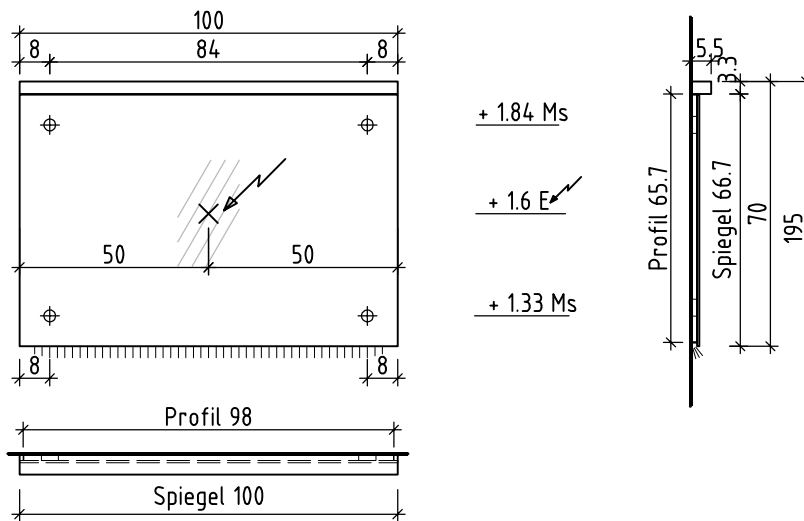

Sanitär: Installateur: Installatore:	Artikel Article Articolo	277094	Ausgabe Edition Edizione	1-2020
Objekt: Chantier: Cantiere:	Spiegelwand ProCasa Cinque 2019 Panneau miroir ProCasa Cinque 2019 Pannello a specchio ProCasa Cinque 2019			
Auftrag: Commande: Ordinazione:	Copyright by:	Loosli Badmöbel AG Gewerbstrasse CH-4954 Wyssachen BE	Tel. 062/ 957 10 40 Fax 062/ 957 10 38 www.loosli-badmöbel.ch	
Farbe: Couleur: Colore:	Griff/Griffleiste: Poignée/Profile de poignée: Maniglia/Profilo di maniglia:			

Légende

Nische roh = niche brute	Detail seitlich/unten/oben = détail latéral/au-dessous/au-dessus	OK = bord supérieur
Spiegel = miroir	Einbaurahmen = cadre à encastrer	UK = bord inférieur
Korpus/Kasten = corps	Nischentiefe roh mind. = profondeur de la niche au moins	

Les dimensions en centimètre et mètre s'entendent sous réserve des tolérances d'usine, d'éventuelles modifications ultérieures, de même que de nouvelles possibilités de montage. La responsabilité ne peut être engagée en cas de cotes manquantes ou erronées (CD art. 100).

Le dimensioni in centimetro e metro s'intendono fatte salve le tolleranze di fabbricazione, le eventuali modifiche successive e le ulteriori alternative di montaggio. Si declina qualsiasi responsabilità per le conseguenze legate a dimensioni errate o incomplete (art. 100 CO).