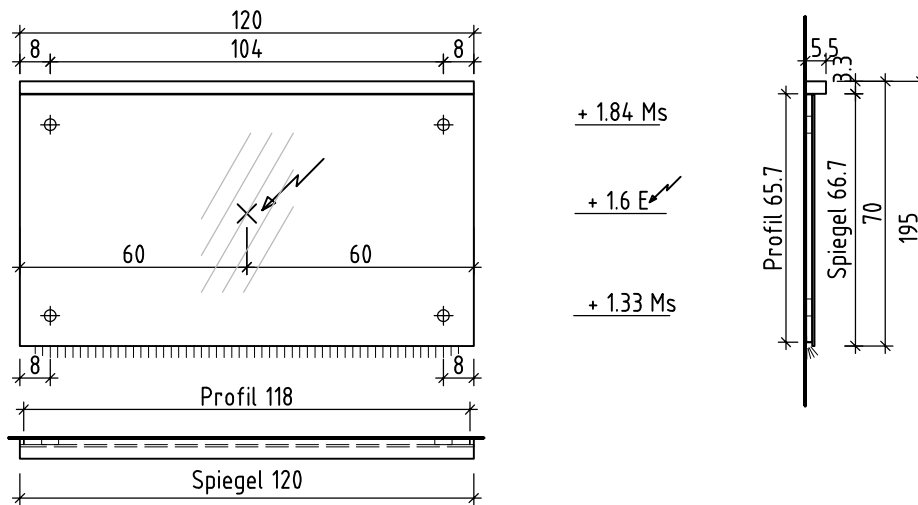

Sanitär: Installateur: Installatore:	Artikel Article Articolo	277095	Ausgabe Edition Edizione	1-2020
Objekt: Chantier: Cantiere:	Spiegelwand ProCasa Cinque 2019 Panneau miroir ProCasa Cinque 2019 Pannello a specchio ProCasa Cinque 2019			
Auftrag: Commande: Ordinazione:	Copyright by: Loosli Badmöbel AG Gewerbstrasse CH-4954 Wyssachen BE	Tel. 062/ 957 10 40 Fax 062/ 957 10 38 www.loosli-badmöbel.ch		
Farbe: Couleur: Colore:	Griff/Griffleiste: Poignée/Profile de poignée: Maniglia/Profilo di maniglia:			

Légende

Nische roh = niche brute	Detail seitlich/unten/oben = détail latéral/au-dessous/au-dessus	OK = bord supérieur
Spiegel = miroir	Einbaurahmen = cadre à encastrer	UK = bord inférieur
Korpus/Kasten = corps	Nischentiefe roh mind. = profondeur de la niche au moins	

Les dimensions en centimètre et mètre s'entendent sous réserve des tolérances d'usine, d'éventuelles modifications ultérieures, de même que de nouvelles possibilités de montage. La responsabilité ne peut être engagée en cas de cotes manquantes ou erronées (CD art. 100).

Le dimensioni in centimetro e metro s'intendono fatte salve le tolleranze di fabbricazione, le eventuali modifiche successive e le ulteriori alternative di montaggio. Si declina qualsiasi responsabilità per le conseguenze legate a dimensioni errate o incomplete (art. 100 CO).