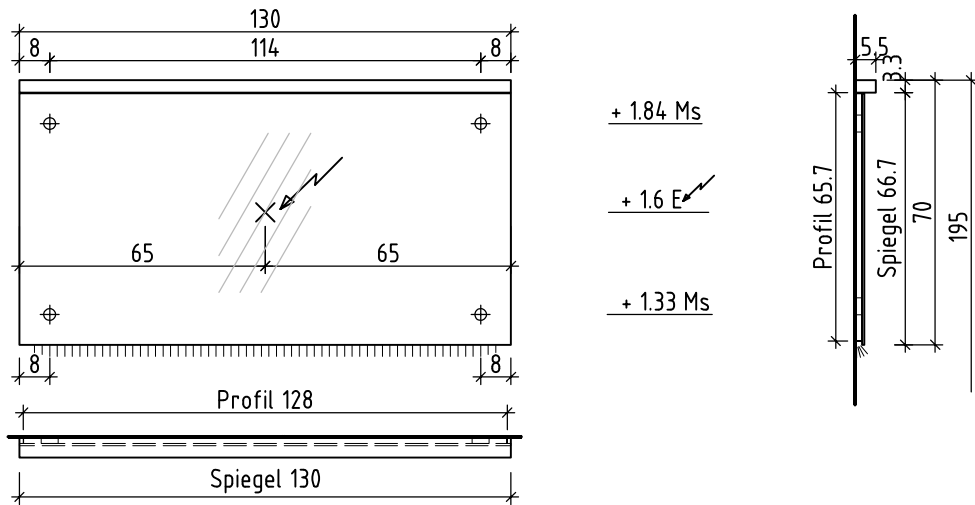

Sanitär: Installateur: Installatore:	Artikel Article Articolo	277096	Ausgabe Edition Edizione	1-2020
Objekt: Chantier: Cantiere:	Spiegelwand ProCasa Cinque 2019 Panneau miroir ProCasa Cinque 2019 Pannello a specchio ProCasa Cinque 2019			
Auftrag: Commande: Ordinazione:	Copyright by: Loosli Badmöbel AG Gewerbstrasse CH-4954 Wyssachen BE	Tel. 062/ 957 10 40 Fax 062/ 957 10 38 www.loosli-badmöbel.ch		
Farbe: Couleur: Colore:	Griff/Griffleiste: Poignée/Profile de poignée: Maniglia/Profilo di maniglia:			

Légende

Nische roh = niche brute	Detail seitlich/unten/oben = détail latéral/au-dessous/au-dessus	OK = bord supérieur
Spiegel = miroir	Einbaurahmen = cadre à encastrier	UK = bord inférieur
Korpus/Kasten = corps	Nischentiefe roh mind. = profondeur de la niche au moins	

Les dimensions en centimètre et mètre s'entendent sous réserve des tolérances d'usine, d'éventuelles modifications ultérieures, de même que de nouvelles possibilités de montage. La responsabilité ne peut être engagée en cas de cotes manquantes ou erronées (CD art. 100).

Le dimensioni in centimetro e metro s'intendono fatte salve le tolleranze di fabbricazione, le eventuali modifiche successive e le ulteriori alternative di montaggio. Si declina qualsiasi responsabilità per le conseguenze legate a dimensioni errate o incomplete (art. 100 CO).