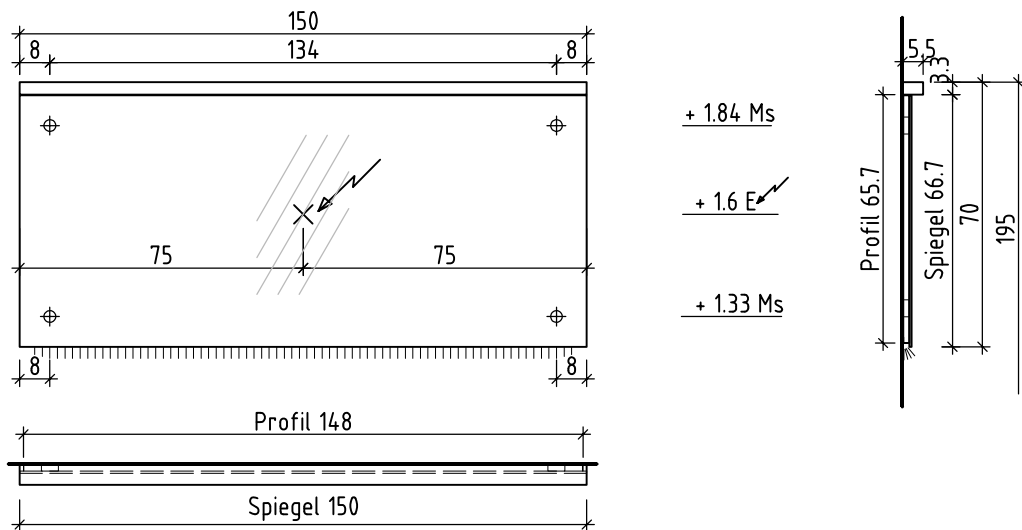

Sanitär: Installateur: Installatore:	Artikel Article Articolo	277097	Ausgabe Edition Edizione	1-2020
Objekt: Chantier: Cantiere:	Spiegelwand ProCasa Cinque 2019 Panneau miroir ProCasa Cinque 2019 Pannello a specchio ProCasa Cinque 2019			
Auftrag: Commande: Ordinazione:	Copyright by:	Loosli Badmöbel AG Gewerbstrasse CH-4954 Wyssachen BE	Tel. 062/ 957 10 40 Fax 062/ 957 10 38 www.loosli-badmöbel.ch	
Farbe: Couleur: Colore:	Griff/Griffleiste: Poignée/Profile de poignée: Maniglia/Profilo di maniglia:			

Légende

Nische roh = niche brute	Detail seitlich/unten/oben = détail latéral/au-dessous/au-dessus	OK = bord supérieur
Spiegel = miroir	Einbaurahmen = cadre à encastrer	UK = bord inférieur
Korpus/Kasten = corps	Nischentiefe roh mind. = profondeur de la niche au moins	

Les dimensions en centimètre et mètre s'entendent sous réserve des tolérances d'usine, d'éventuelles modifications ultérieures, de même que de nouvelles possibilités de montage. La responsabilité ne peut être engagée en cas de cotes manquantes ou erronées (CD art. 100).

Le dimensioni in centimetro e metro s'intendono fatte salve le tolleranze di fabbricazione, le eventuali modifiche successive e le ulteriori alternative di montaggio. Si declina qualsiasi responsabilità per le conseguenze legate a dimensioni errate o incomplete (art. 100 CO).