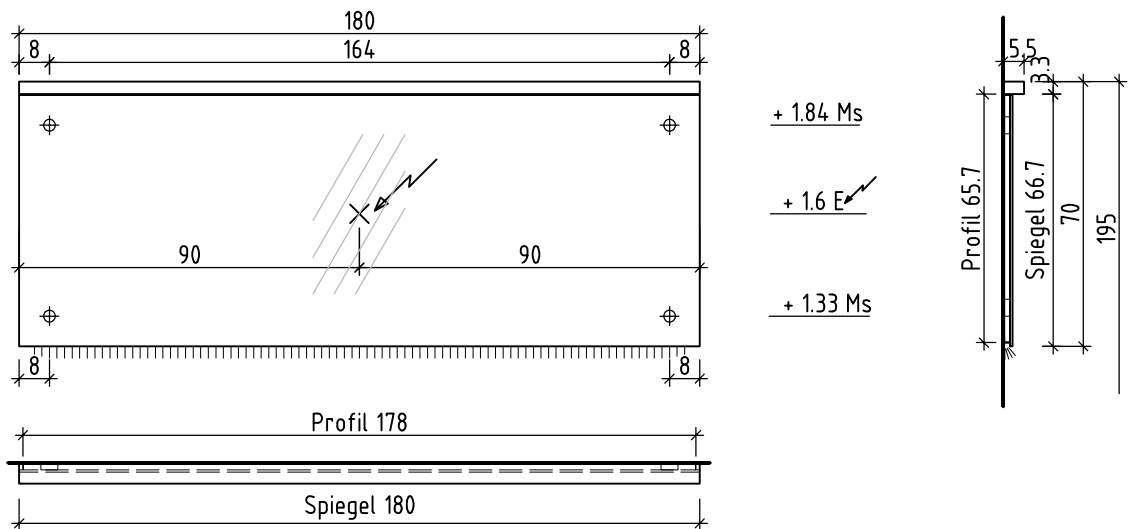

Sanitär: Installateur: Installatore:	Artikel Article Articolo	277098	Ausgabe Edition Edizione	1-2020
Objekt: Chantier: Cantiere:	Spiegelwand ProCasa Cinque 2019 Panneau miroir ProCasa Cinque 2019 Pannello a specchio ProCasa Cinque 2019			
Auftrag: Commande: Ordinazione:	Copyright by: Loosli Badmöbel AG Gewerbstrasse CH-4954 Wyssachen BE	Tel. 062/ 957 10 40 Fax 062/ 957 10 38 www.loosli-badmöbel.ch		
Farbe: Couleur: Colore:	Griff/Griffleiste: Poignée/Profile de poignée: Maniglia/Profilo di maniglia:			

Légende

Nische roh = niche brute	Detail seitlich/unten/oben = détail latéral/au-dessous/au-dessus	OK = bord supérieur
Spiegel = miroir	Einbaurahmen = cadre à encastrier	UK = bord inférieur
Korpus/Kasten = corps	Nischentiefe roh mind. = profondeur de la niche au moins	

Les dimensions en centimètre et mètre s'entendent sous réserve des tolérances d'usine, d'éventuelles modifications ultérieures, de même que de nouvelles possibilités de montage. La responsabilité ne peut être engagée en cas de cotes manquantes ou erronées (CD art. 100).

Le dimensioni in centimetro e metro s'intendono fatte salve le tolleranze di fabbricazione, le eventuali modifiche successive e le ulteriori alternative di montaggio. Si declina qualsiasi responsabilità per le conseguenze legate a dimensioni errate o incomplete (art. 100 CO).