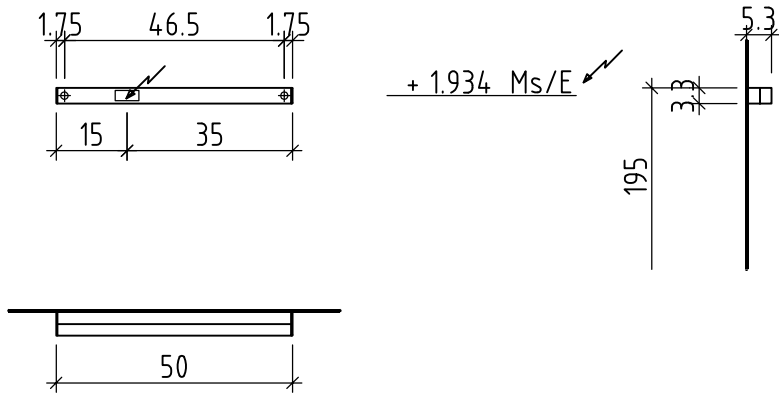

Detail Ausschnitt Kabelführung  
*détail de la découpe pour le câble*  
 dettaglio foro per cavi  
 (1:2)

Auch spiegelbildlich verwendbar  
*aussi utilisable renversé*  
 anche utilizzabile ambi i lati

Les dimensions en centimètre et mètre s'entendent sous réserve des tolérances d'usine, d'éventuelles modifications ultérieures, de même que de nouvelles possibilités de montage. La responsabilité ne peut être engagée en cas de cotes manquantes ou erronées (CD art. 100).

Le dimensioni in centimetro e metro s'intendono fatte salve le tolleranze di fabbricazione, le eventuali modifiche successive e le ulteriori alternative di montaggio. Si declina qualsiasi responsabilità per le conseguenze legate a dimensioni errate o incomplete (art. 100 CO).