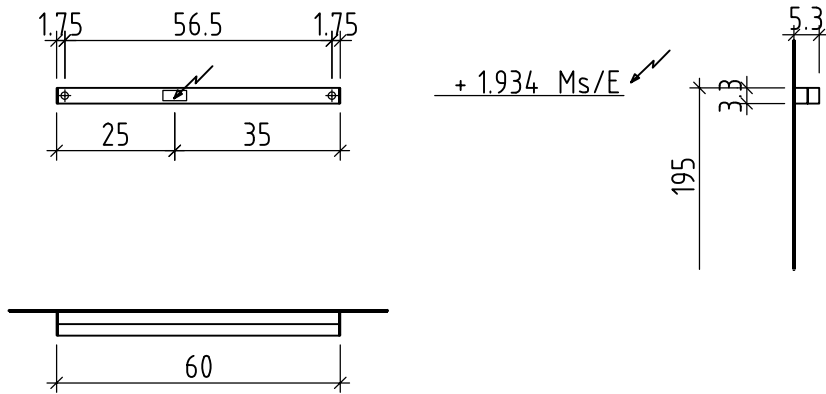

Sanitär: Installateur: Installatore:	Artikel Article Articolo	277123	Ausgabe Edition Edizione	1-2019
Objekt: Chantier: Cantiere:	Leuchte Vanity–Elima LED Luminaire Vanity–Elima LED Luminare Vanity–Elima LED			
Auftrag: Commande: Ordinazione:	Copyright by: Loosli Badmöbel AG Gewerbstrasse CH-4954 Wyssachen BE	Tel. 062/ 957 10 40 Fax 062/ 957 10 38 www.loosli-badmöbel.ch		
Farbe: Couleur: Colore:	Griff/Griffleiste: Poignée/Profile de poignée: Maniglia/Profilo di maniglia:			

Detail Ausschnitt Kabelführung
détail de la découpe pour le câble
 dettaglio foro per cavi
 (1:2)

Auch spiegelbildlich verwendbar
aussi utilisable renversé
 anche utilizzabile ambi i lati

Bemerkungen / Remarques / Notizie	Gut zur Ausführung / Bon pour exécution / Approvare Datum: _____ Unterschrift: _____ Date: _____ Signature: _____ Data: _____ Firma: _____
-----------------------------------	---

Les dimensions en centimètre et mètre s'entendent sous réserve des tolérances d'usine, d'éventuelles modifications ultérieures, de même que de nouvelles possibilités de montage. La responsabilité ne peut être engagée en cas de cotes manquantes ou erronées (CD art. 100).

Le dimensioni in centimetro e metro s'intendono fatte salve le tolleranze di fabbricazione, le eventuali modifiche successive e le ulteriori alternative di montaggio. Si declina qualsiasi responsabilità per le conseguenze legate a dimensioni errate o incomplete (art. 100 CO).